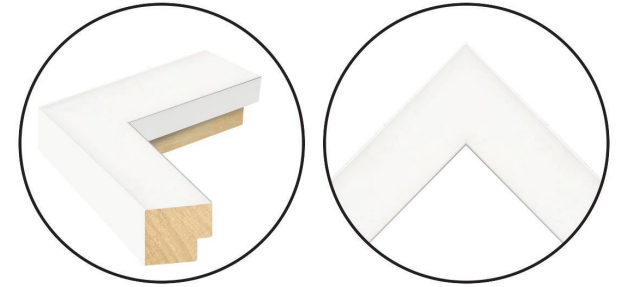

# WENDOVER ART GROUP

---

ITEM NUMBER : **WLA2087**

TITLE : **Beach Sign**

OUTWARD DIMENSION (W X H) : **49" x 34"**

FRAME (WIDTH X DEPTH) : **MC2390**  
**1.75" x 1.5"**

FRAME FINISH : **Standard Frame**  
**Matte White**

DESCRIPTION :

**Giclee on Matte Paper, Straight Fit (No Mats)**