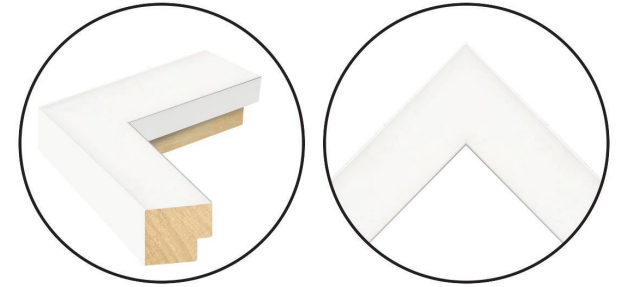

# WENDOVER ART GROUP

---

ITEM NUMBER : **WLA2087**

TITLE : **Beach Sign**

OUTWARD DIMENSION (W X H) : **49" x 34"**

FRAME (WIDTH X DEPTH) : **MC2390 | 1.75" x 1.5"**

FRAME FINISH : **Standard Frame**

**Matte White**

DESCRIPTION :

**Giclee on Matte Paper, Straight Fit (No Mats)**