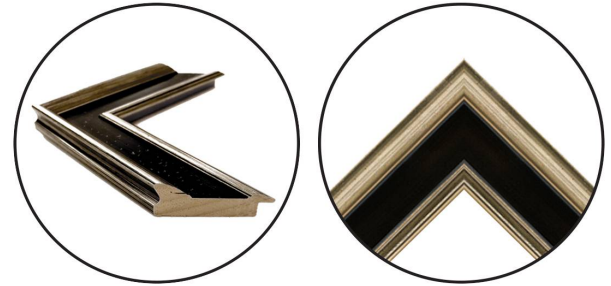

WENDOVER ART GROUP

ITEM NUMBER : **WVT1804**

TITLE : **Botanical Pathway**

OUTWARD DIMENSION (W X H) : **23" x 25"**

FRAME (WIDTH X DEPTH) : **MC1974**
2.25" x 1.13"

FRAME FINISH : **Standard Frame**
Espresso and Antique Silver

DESCRIPTION :

Giclee on Matte Paper, Single Mat