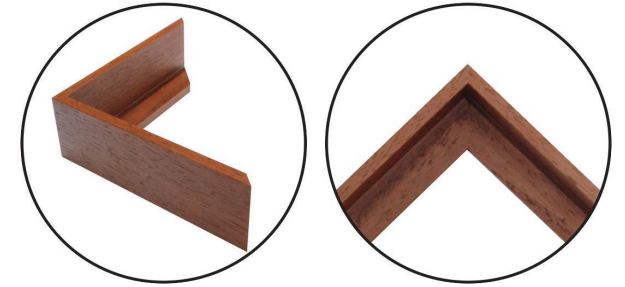

WENDOVER ART GROUP

ITEM NUMBER : **WNT2167**

TITLE : **Boscage Chinoiserie**

OUTWARD DIMENSION (W X H) : **73" x 42"**

FRAME (WIDTH X DEPTH) : **M1113**
0.38" x 2.25"

FRAME FINISH : **Floater Frame**
Walnut

DESCRIPTION :

Giclee on Raw Canvas, Gallery Wrapped