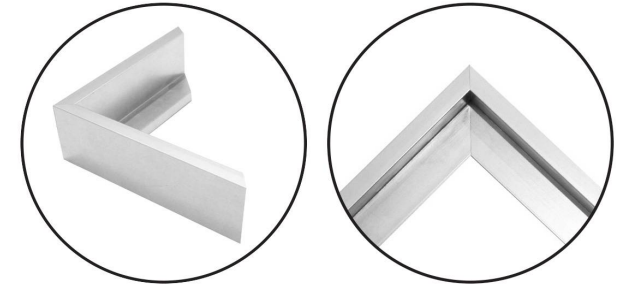

WENDOVER ART GROUP

ITEM NUMBER : **WLA2147**

TITLE : **Hazy Light**

OUTWARD DIMENSION (W X H) : **65" x 36"**

FRAME (WIDTH X DEPTH) : **M1125
0.63" x 2.13"**

FRAME FINISH : **Floater Frame
Silver**

DESCRIPTION :

Giclee on Aluminum, Mounted on Subframe