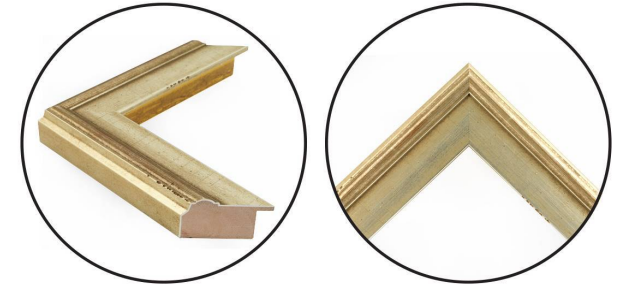

WENDOVER ART GROUP

ITEM NUMBER : **WNT2194**

TITLE : **Chinoiserie Forest 2**

OUTWARD DIMENSION (W X H) : **57" x 41"**

FRAME (WIDTH X DEPTH) : **M0861SUB1**
1.75" x 1.5"

FRAME FINISH : **Standard Frame**
White Gold

DESCRIPTION :

Giclee on Matte Paper, Straight Fit (No Mats)