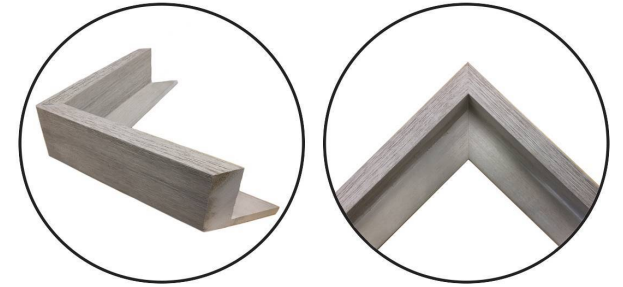

# WENDOVER ART GROUP

---

ITEM NUMBER : **CK0684**

TITLE : **Bourne**

OUTWARD DIMENSION (W X H) : **49.25" x 49.25"**

FRAME (WIDTH X DEPTH) : **MC2732**  
**0.38" x 1.88"**

FRAME FINISH : **Floater Frame**  
**Gray Driftwood**

DESCRIPTION :

**Giclee on Canvas, Gallery Wrapped, Matte Finish**