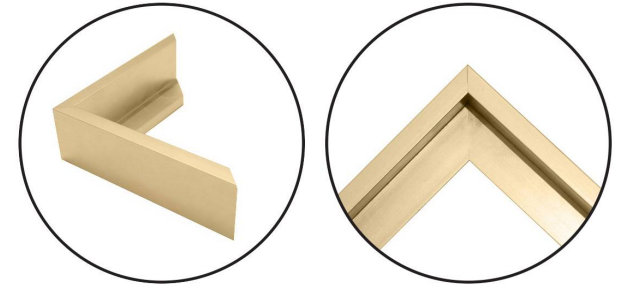

WENDOVER ART GROUP

ITEM NUMBER : **WFK0226**

TITLE : **Flowing Roses 2**

OUTWARD DIMENSION (W X H) : **27" x 57"**

FRAME (WIDTH X DEPTH) : **M1126
0.63" x 2.13"**

FRAME FINISH : **Floater Frame
Champagne Gold**

DESCRIPTION :

Giclee on Canvas, Gallery Wrapped, Artist Enhanced