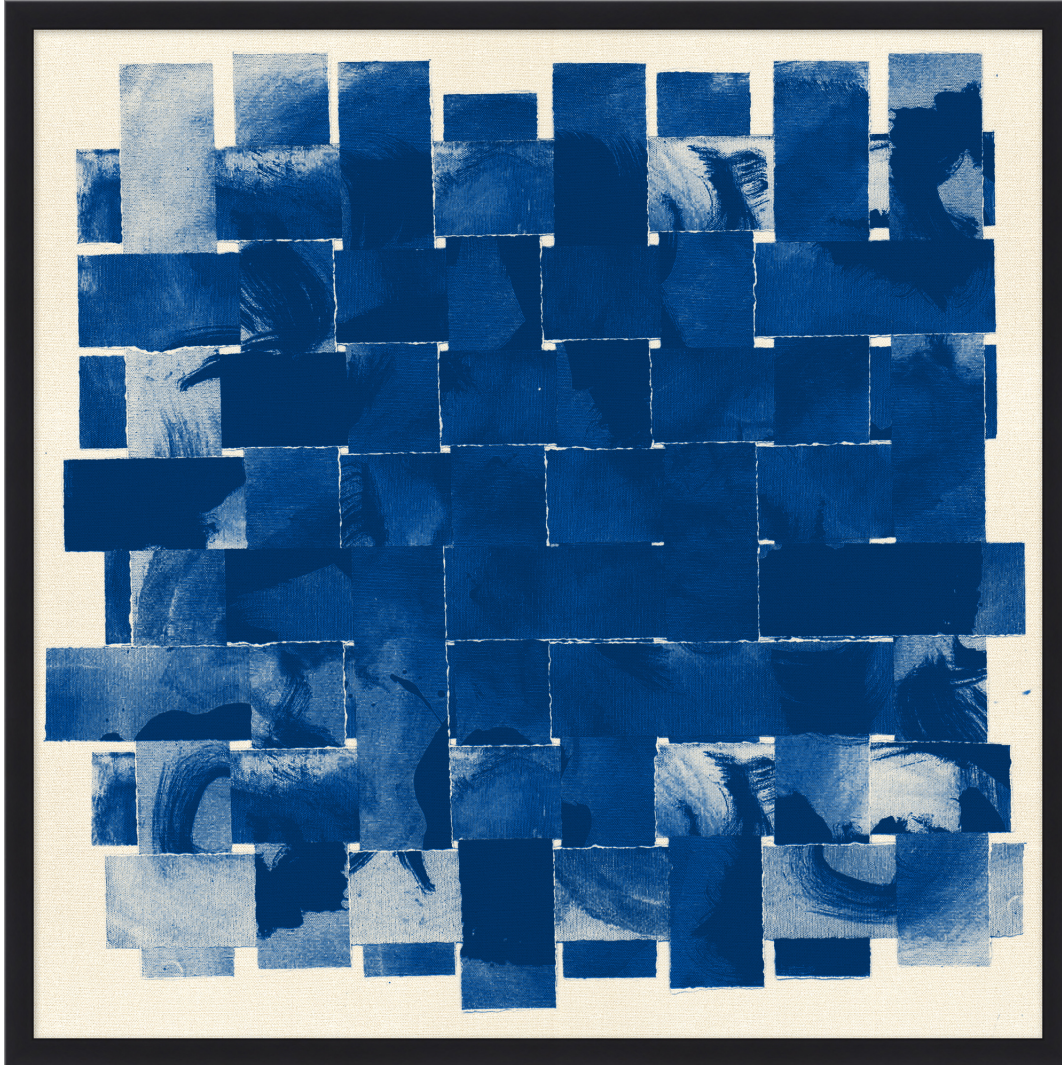

# WENDOVER ART GROUP

---

ITEM NUMBER : **WTFH1325**

TITLE : **Cobalt Patchwork**

OUTWARD DIMENSION (W X H) : **36" x 36"**

FRAME (WIDTH X DEPTH) : **MC2330**  
**1" x 2.25"**

FRAME FINISH : **Standard Frame**  
**Matte Black**

DESCRIPTION :

**Giclee on Matte Paper, Straight Fit (No Mats)**