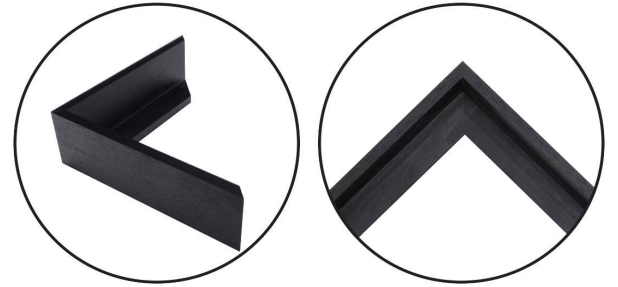

WENDOVER ART GROUP

ITEM NUMBER : **WAB5071**

TITLE : **Fine Observation 1**

OUTWARD DIMENSION (W X H) : **37" x 55"**

FRAME (WIDTH X DEPTH) : **M1112**

0.38" x 2.25"

FRAME FINISH : **Floater Frame
Black Woodgrain**

DESCRIPTION :

Giclee on Canvas, Gallery Wrapped, Artist Enhanced