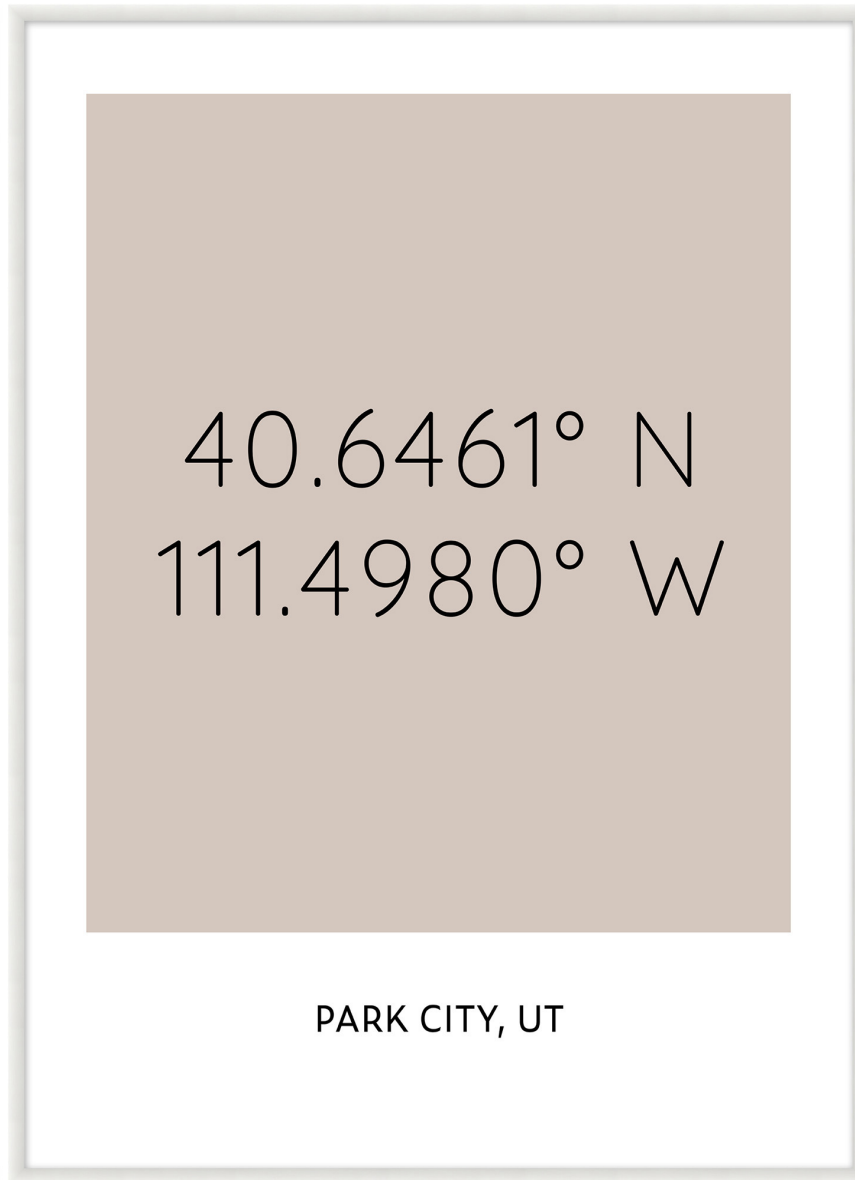

# WENDOVER ART GROUP

---

ITEM NUMBER : **WTY1233**

TITLE : **Ski Coordinates 4**

OUTWARD DIMENSION (W X H) : **29.25" x 39.25"**

FRAME (WIDTH X DEPTH) : **MC2413**  
**0.88" x 1.63"**

FRAME FINISH : **Standard Frame**  
**Matte White**

DESCRIPTION :

**Giclee on Matte Paper, Straight Fit (No Mats)**