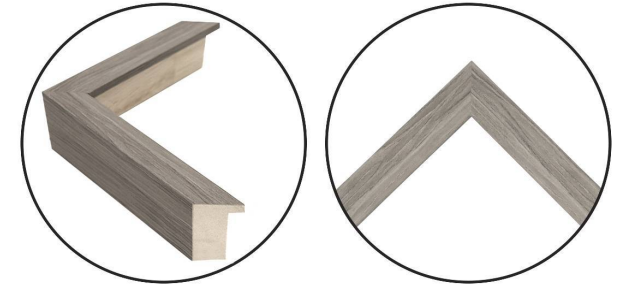

WENDOVER ART GROUP

ITEM NUMBER : **WPH2050**

TITLE : **Snowy Ski Chalet 3**

OUTWARD DIMENSION (W X H) : **27.5" x 27.5"**

FRAME (WIDTH X DEPTH) : **MW00012402 | 1" x 2"**

FRAME FINISH : **Standard Frame**

Gray Woodgrain

DESCRIPTION :

Giclee on Matte Paper, Straight Cut and Floated on Mat