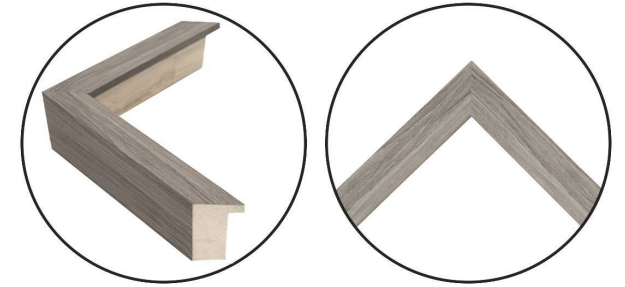

WENDOVER ART GROUP

ITEM NUMBER : **WPH2050**

TITLE : **Snowy Ski Chalet 3**

OUTWARD DIMENSION (W X H) : **27.5" x 27.5"**

FRAME (WIDTH X DEPTH) : **MW00012402**
1" x 2"

FRAME FINISH : **Standard Frame**
Gray Woodgrain

DESCRIPTION :

Giclee on Matte Paper, Straight Cut and Floated on Mat