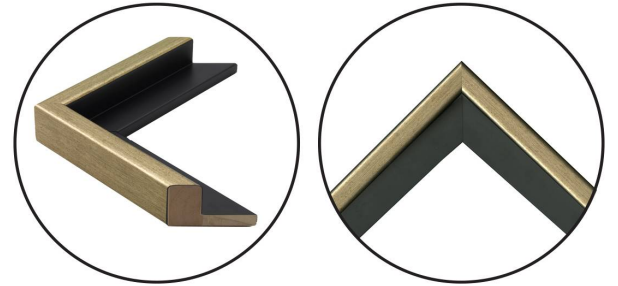

WENDOVER ART GROUP

ITEM NUMBER : **10928**

TITLE : **Autumn Overlook**

OUTWARD DIMENSION (W X H) : **61.5" x 41.5"**

FRAME (WIDTH X DEPTH) : **M0685
0.63" x 1.5"**

FRAME FINISH : **Floater Frame
Antique Silver**