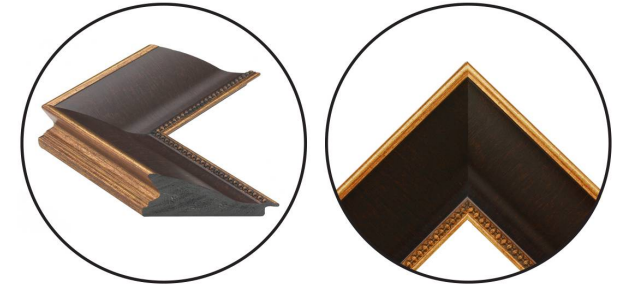

WENDOVER ART GROUP

ITEM NUMBER : **10943**

TITLE : **Canyon Silhouettes (10943)**

OUTWARD DIMENSION (W X H) : **46" x 36"**

FRAME (WIDTH X DEPTH) : **M0412**
3.25" x 2"

FRAME FINISH : **Standard Frame**
Espresso