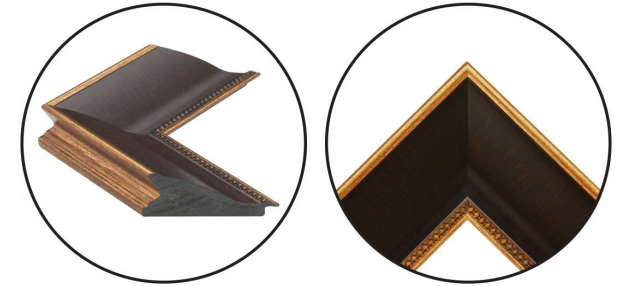

# WENDOVER ART GROUP

---

ITEM NUMBER : **10943**

TITLE : **Canyon Silhouettes (10943)**

OUTWARD DIMENSION (W X H) : **46" x 36"**

FRAME (WIDTH X DEPTH) : M0412 | 3.25" x 2"

FRAME FINISH : Standard Frame

Espresso