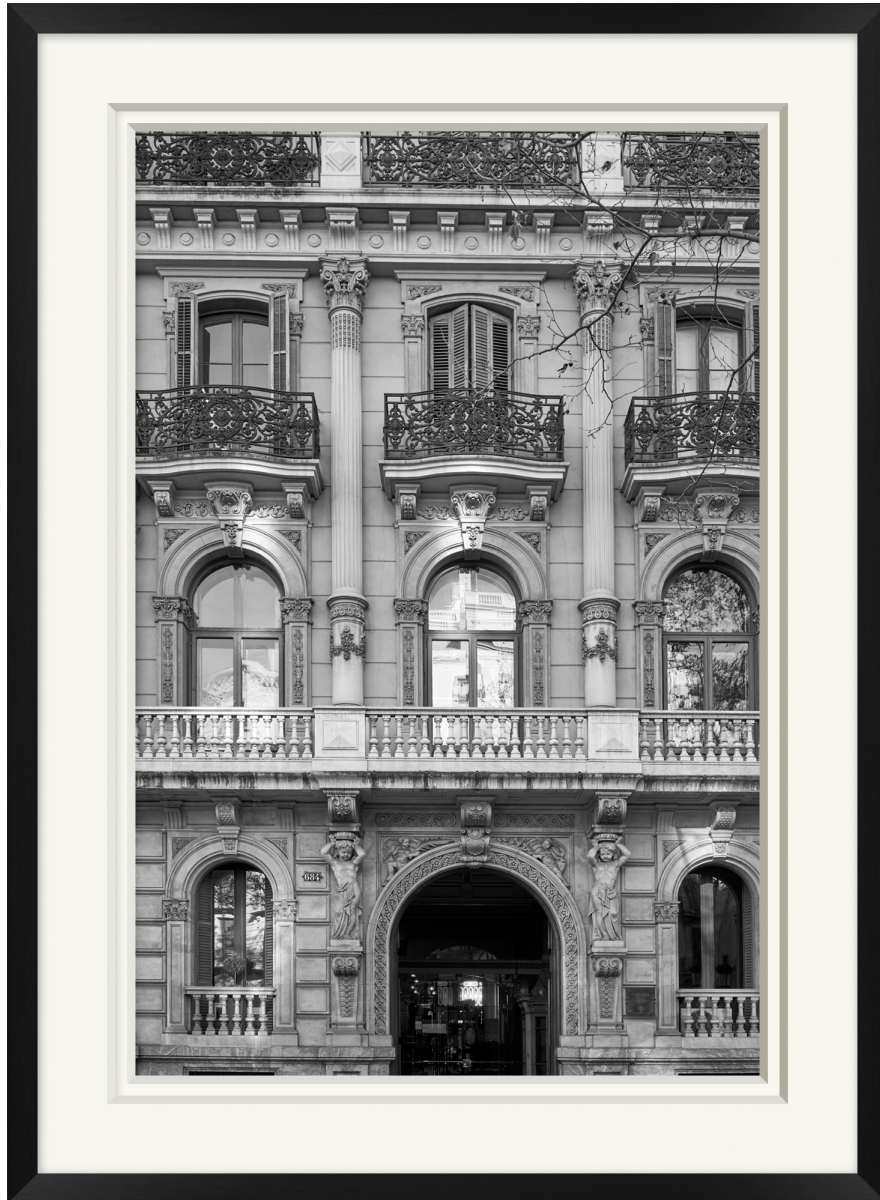

WENDOVER ART GROUP

ITEM NUMBER : **WLA2284**

TITLE : **Barcelona Details 1**

OUTWARD DIMENSION (W X H) : **22" x 30"**

FRAME (WIDTH X DEPTH) : **M0855**
0.75" x 2.13"

FRAME FINISH : **Standard Frame**
Matte Black

DESCRIPTION :

Giclee on Matte Paper, Double Mats