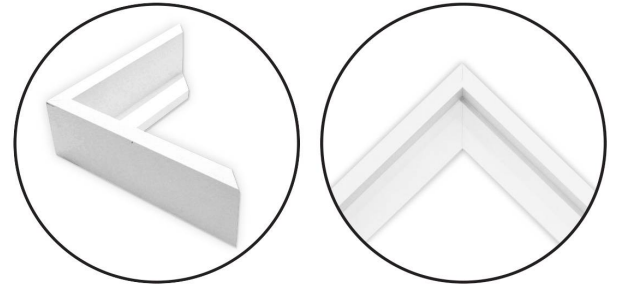

WENDOVER ART GROUP

ITEM NUMBER : **WAB5134**

TITLE : **Spring Gesture**

OUTWARD DIMENSION (W X H) : **71" x 53"**

FRAME (WIDTH X DEPTH) : **M1127
0.63" x 2.13"**

FRAME FINISH : **Floater Frame
Matte White**

DESCRIPTION :

Giclee on Canvas, Gallery Wrapped, Encaustic Finish