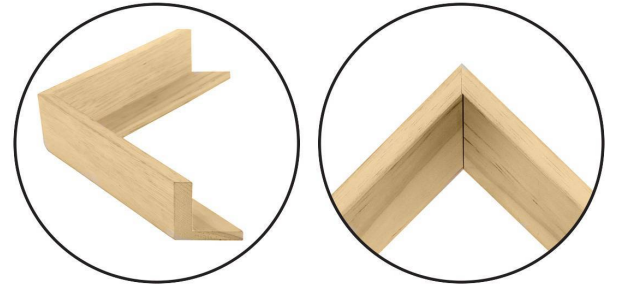

# WENDOVER ART GROUP

---

ITEM NUMBER : **WTFH1475**

TITLE : **Lapis Lazuli Landscape 7**

OUTWARD DIMENSION (W X H) : **15" x 19"**

FRAME (WIDTH X DEPTH) : **MC0618SUB1  
0.38" x 2.25"**

FRAME FINISH : **Floater Frame  
Natural**

DESCRIPTION :

**Giclee on Canvas, Gallery Wrapped**