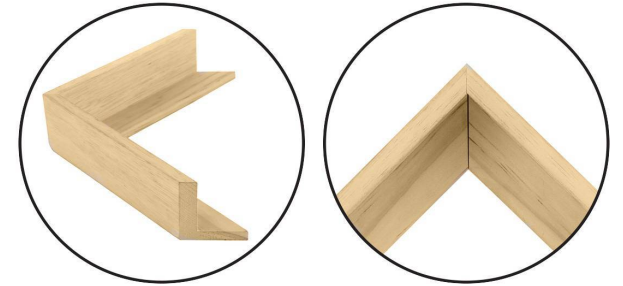

# WENDOVER ART GROUP

---

ITEM NUMBER : **WTFH1476**

TITLE : **Lapis Lazuli Landscape 8**

OUTWARD DIMENSION (W X H) : **17" x 19"**

FRAME (WIDTH X DEPTH) : **MC0618SUB1**  
**0.38" x 2.25"**

FRAME FINISH : **Floater Frame**  
**Natural**

DESCRIPTION :

**Giclee on Canvas, Gallery Wrapped**