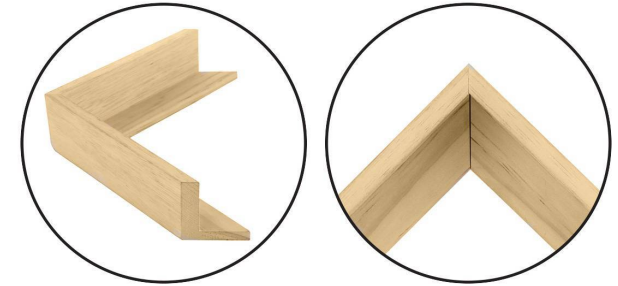

WENDOVER ART GROUP

ITEM NUMBER : **WTFH1477**

TITLE : **Lapis Lazuli Landscape 9**

OUTWARD DIMENSION (W X H) : **25" x 23"**

FRAME (WIDTH X DEPTH) : **MC0618SUB1**
0.38" x 2.25"

FRAME FINISH : **Floater Frame**
Natural

DESCRIPTION :

Giclee on Canvas, Gallery Wrapped