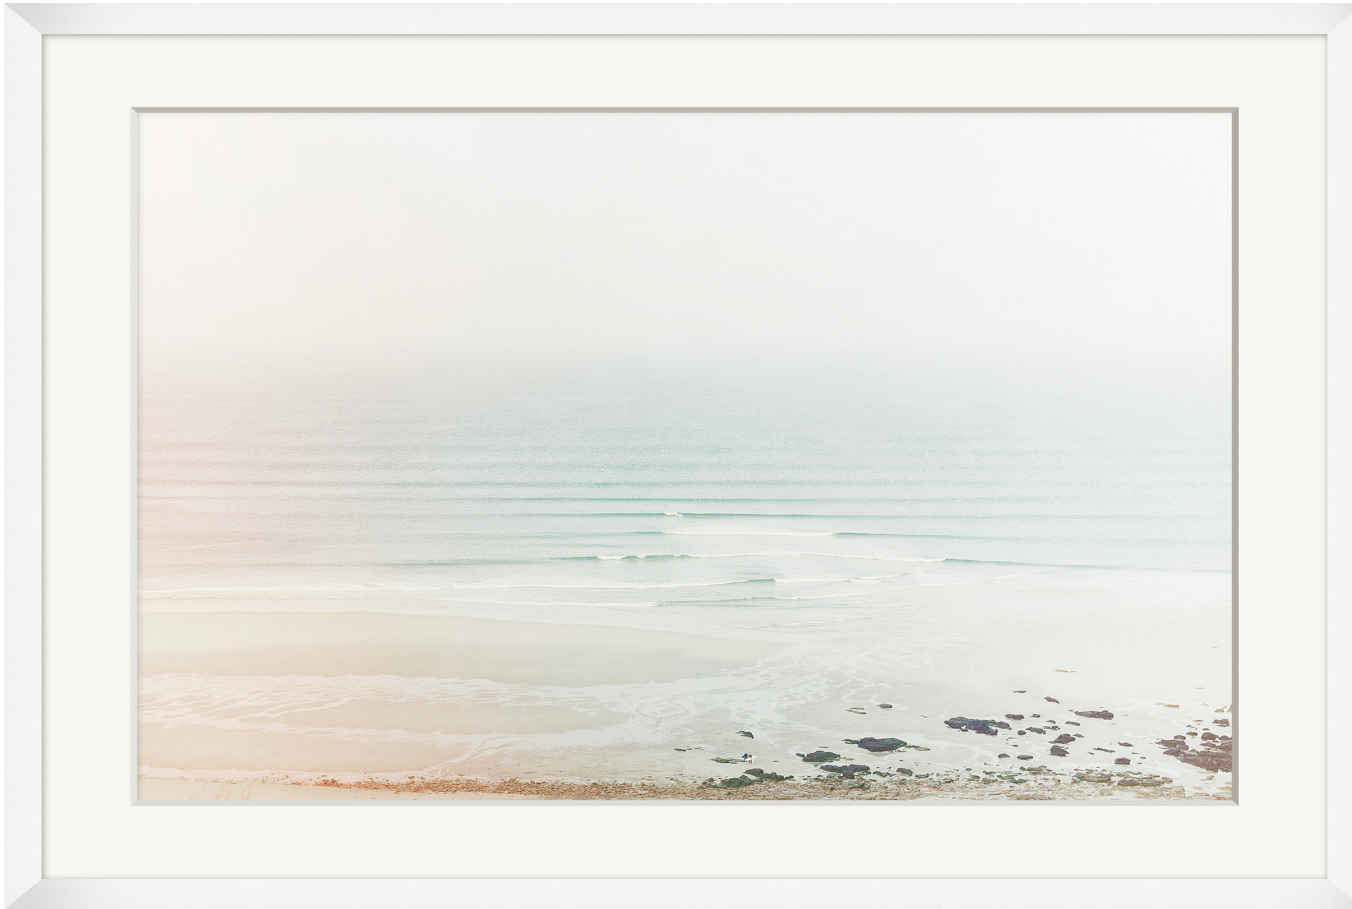

WENDOVER ART GROUP

ITEM NUMBER : **WPH2157**

TITLE : **Once Upon a Beach**

OUTWARD DIMENSION (W X H) : **41.75" x 33.75"**

FRAME (WIDTH X DEPTH) : M0956 | 1.13" x 1.75"

FRAME FINISH : **Standard Frame**

Matte White

DESCRIPTION :

Giclee on Matte Paper, Straight Fit (No Mats)