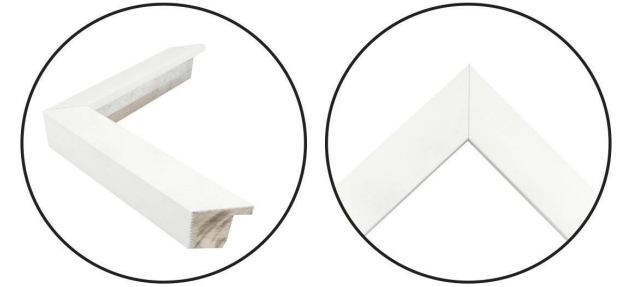

WENDOVER ART GROUP

ITEM NUMBER : **WPH2157**

TITLE : **Once Upon a Beach**

OUTWARD DIMENSION (W X H) : **41.75" x 33.75"**

FRAME (WIDTH X DEPTH) : M0956 | 1.13" x 1.75"

FRAME FINISH : **Standard Frame**

Matte White

DESCRIPTION :

Giclee on Matte Paper, Straight Fit (No Mats)