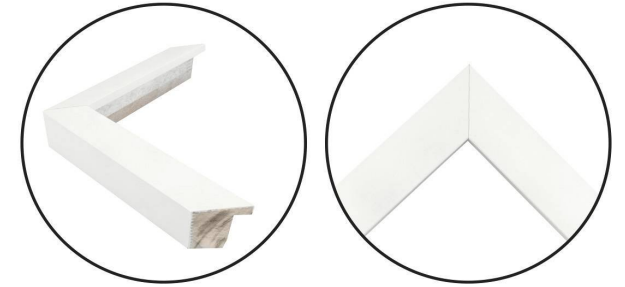

WENDOVER ART GROUP

ITEM NUMBER : **WPH2157**

TITLE : **Once Upon a Beach**

OUTWARD DIMENSION (W X H) : **41.75" x 33.75"**

FRAME (WIDTH X DEPTH) : **M0956**
1.13" x 1.75"

FRAME FINISH : **Standard Frame**
Matte White

DESCRIPTION :

Giclee on Matte Paper, Straight Fit (No Mats)