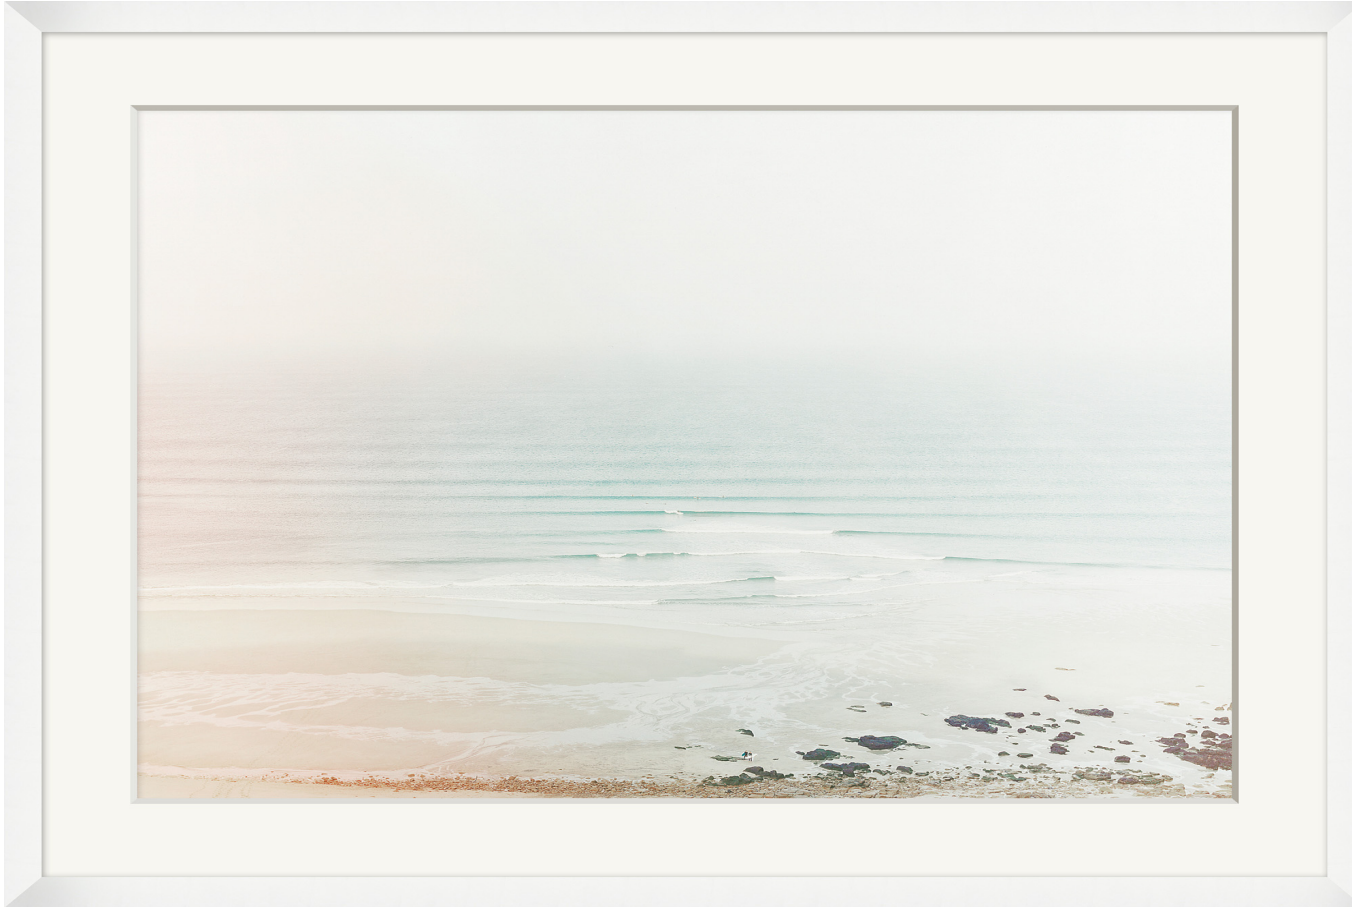

WENDOVER ART GROUP

ITEM NUMBER : **WPH2157**

TITLE : **Once Upon a Beach**

OUTWARD DIMENSION (W X H) : **41.75" x 33.75"**

FRAME (WIDTH X DEPTH) : **M0956**
1.13" x 1.75"

FRAME FINISH : **Standard Frame**
Matte White

DESCRIPTION :

Giclee on Matte Paper, Straight Fit (No Mats)