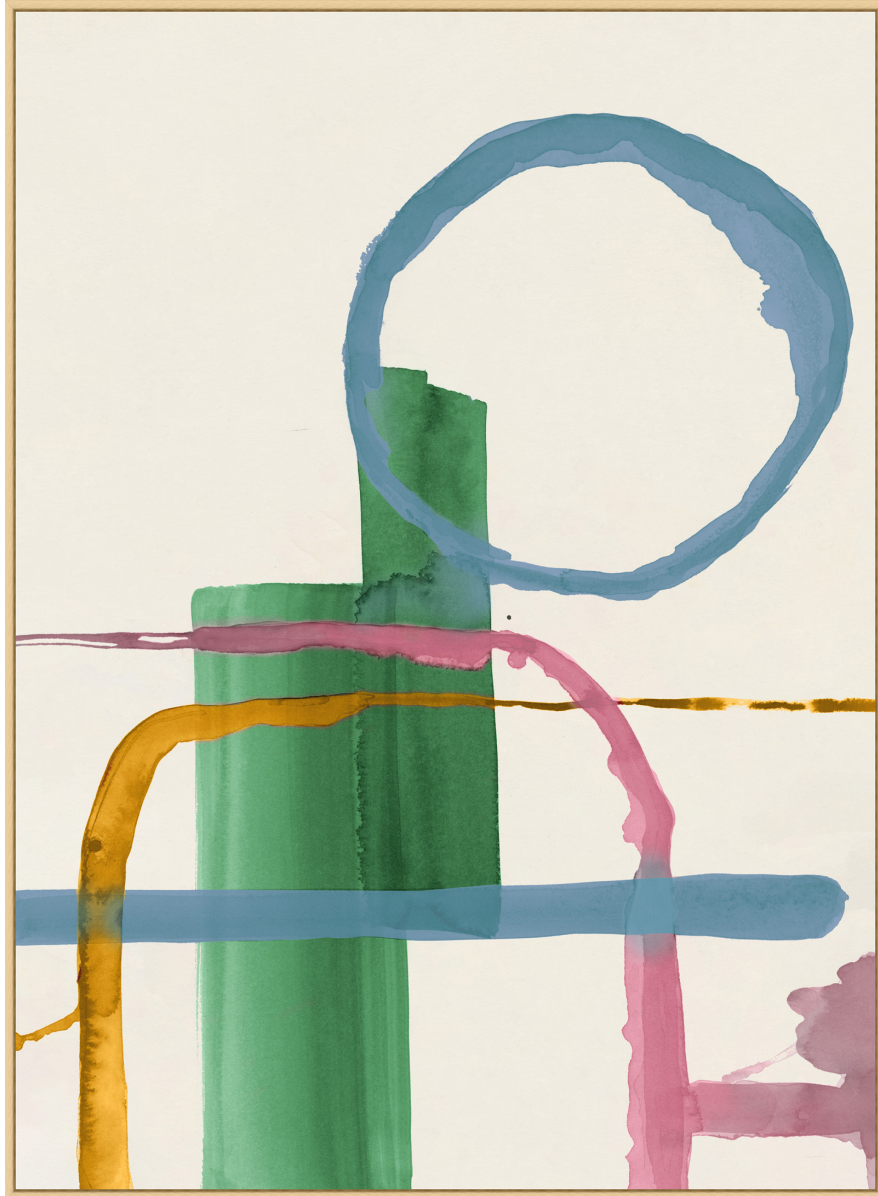

WENDOVER ART GROUP

ITEM NUMBER : **WTFH1554**

TITLE : **Bright Circular Memories 1**

OUTWARD DIMENSION (W X H) : **41" x 51"**

FRAME (WIDTH X DEPTH) : MC0618SUB1 | 0.38" x 2.25"

FRAME FINISH : **Floater Frame**

Natural

DESCRIPTION :

Giclee on Canvas, Gallery Wrapped