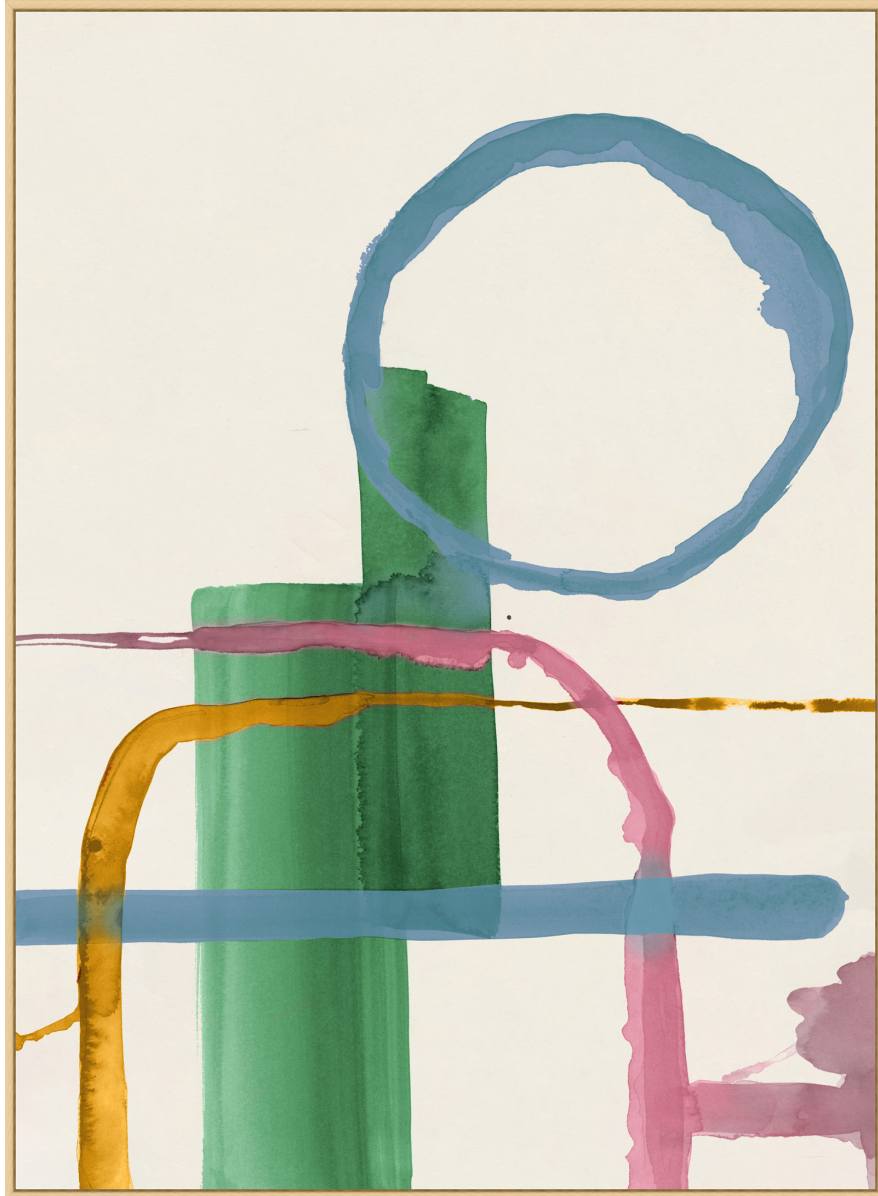

WENDOVER ART GROUP

ITEM NUMBER : **WTFH1554**

TITLE : **Bright Circular Memories 1**

OUTWARD DIMENSION (W X H) : **41" x 51"**

FRAME (WIDTH X DEPTH) : **MC0618SUB1**
0.38" x 2.25"

FRAME FINISH : **Floater Frame**
Natural

DESCRIPTION :

Giclee on Canvas, Gallery Wrapped