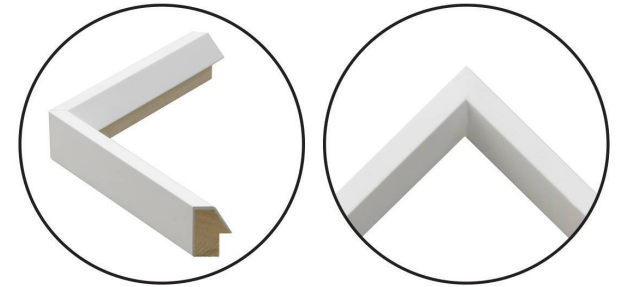

WENDOVER ART GROUP

ITEM NUMBER : **CK0792**

TITLE : **Coastal Craze 1**

OUTWARD DIMENSION (W X H) : **12" x 18"**

FRAME (WIDTH X DEPTH) : **M0342**
0.88" x 1.63"

FRAME FINISH : **Standard Frame**
Matte White

DESCRIPTION :

Giclee on Matte Paper, Straight Fit (No Mats)