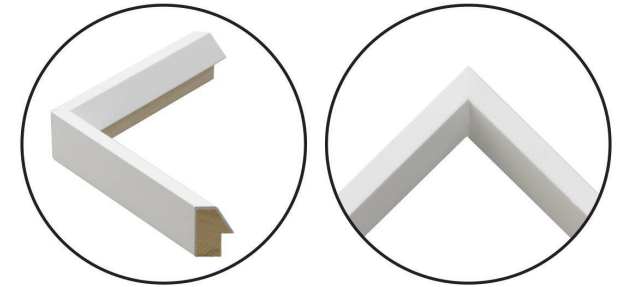

WENDOVER ART GROUP

ITEM NUMBER : **CK0792**

TITLE : **Coastal Craze 1**

OUTWARD DIMENSION (W X H) : **12" x 18"**

FRAME (WIDTH X DEPTH) : M0342 | 0.88" x 1.63"

FRAME FINISH : Standard Frame

Matte White

DESCRIPTION :

Giclee on Matte Paper, Straight Fit (No Mats)