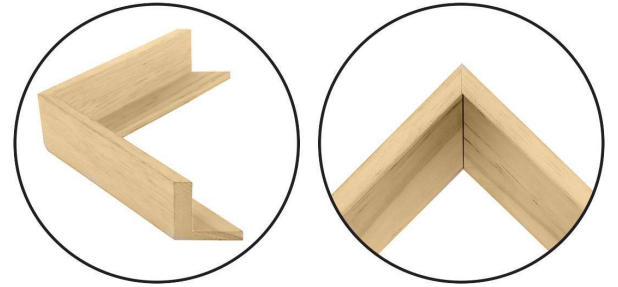

WENDOVER ART GROUP

ITEM NUMBER : **WMS0407**

TITLE : **Pearly Paints**

OUTWARD DIMENSION (W X H) : **41" x 51"**

FRAME (WIDTH X DEPTH) : **MC0618SUB1
0.38" x 2.25"**

FRAME FINISH : **Floater Frame
Natural**

DESCRIPTION :

Giclee on Metallic Canvas, Gallery Wrapped