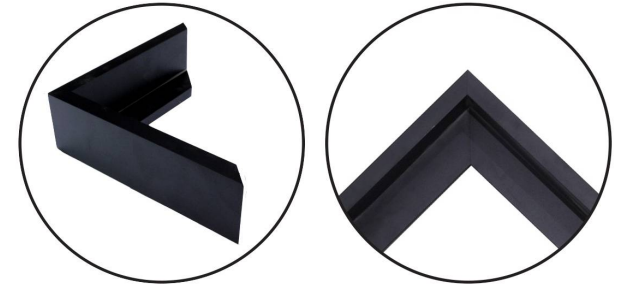

WENDOVER ART GROUP

ITEM NUMBER : **WMS0419**

TITLE : **Metal Swish**

OUTWARD DIMENSION (W X H) : **41" x 61"**

FRAME (WIDTH X DEPTH) : **M1128
0.38" x 2.13"**

FRAME FINISH : **Floater Frame
Matte Black**

DESCRIPTION :

Giclee on Aluminum, Mounted on Subframe