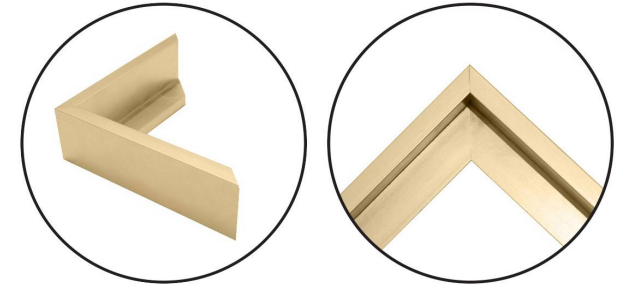

WENDOVER ART GROUP

ITEM NUMBER : **WLD3193**

TITLE : **Hill Cottage**

OUTWARD DIMENSION (W X H) : **80" x 21"**

FRAME (WIDTH X DEPTH) : **M1126
0.38" x 2.13"**

FRAME FINISH : **Floater Frame
Champagne Gold**

DESCRIPTION :

Giclee on Canvas, Gallery Wrapped, Matte Finish