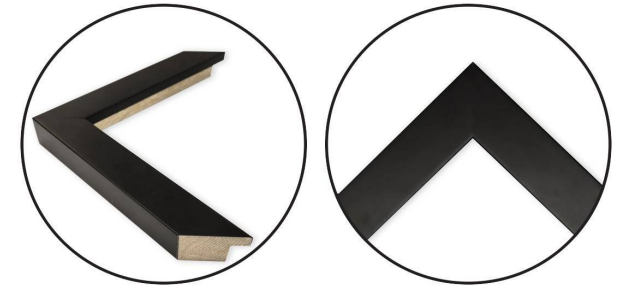

# WENDOVER ART GROUP

ITEM NUMBER : **12979**

TITLE : **Crackled Horizontal Fern 5**

OUTWARD DIMENSION (W X H) : **31.5" x 25.5"**

FRAME (WIDTH X DEPTH) : **MC0695  
1" x 1.13"**

FRAME FINISH : **Standard Frame  
Black**

DESCRIPTION :

**Deckled on Mat**