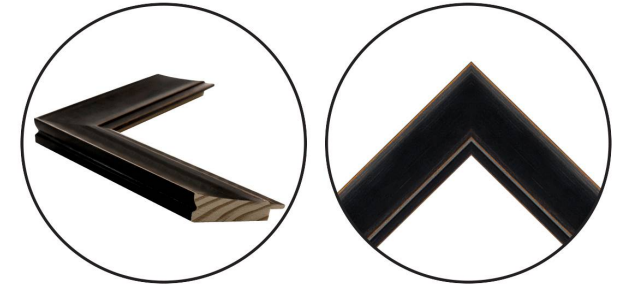

WENDOVER ART GROUP

ITEM NUMBER : **WFG1490**

TITLE : **Cowboy Collage 1**

OUTWARD DIMENSION (W X H) : **20" x 29"**

FRAME (WIDTH X DEPTH) : **MC2207**
1.75" x 0.88"

FRAME FINISH : **Standard Frame**
Distressed Black

DESCRIPTION :

Giclee on Matte Paper, Straight Fit (No Mats)