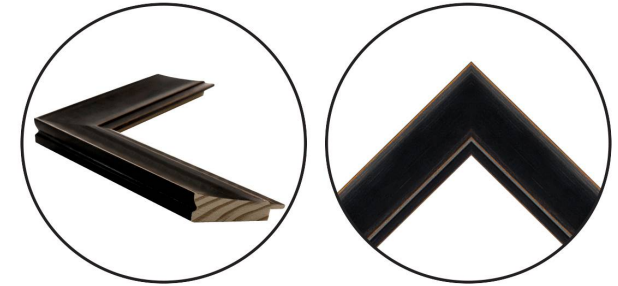

WENDOVER ART GROUP

ITEM NUMBER : **WFG1491**

TITLE : **Cowboy Collage 2**

OUTWARD DIMENSION (W X H) : **20" x 29"**

FRAME (WIDTH X DEPTH) : **MC2207**

1.75" x 0.88"

FRAME FINISH : **Standard Frame
Distressed Black**

DESCRIPTION :

Giclee on Matte Paper, Straight Fit (No Mats)