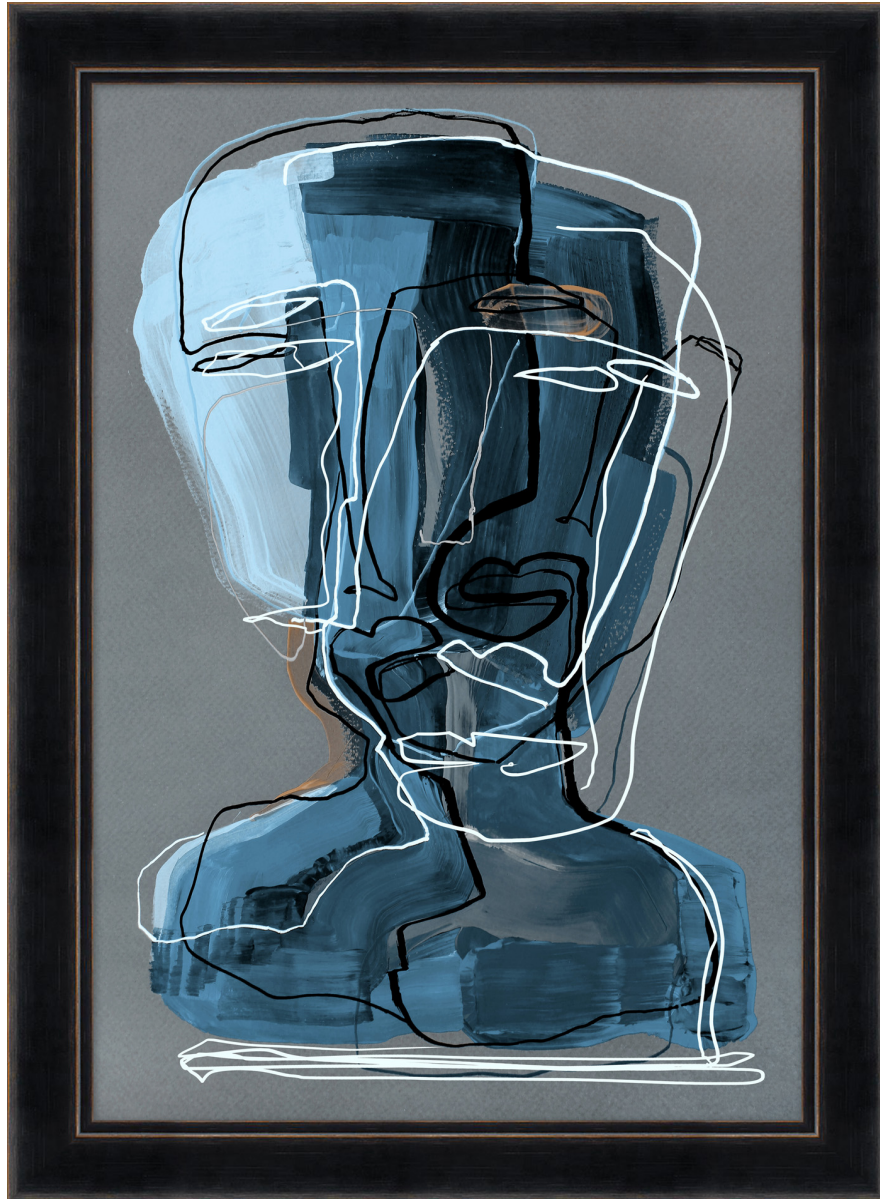

# WENDOVER ART GROUP

---

ITEM NUMBER : **WTFH1600**

TITLE : **Blue Echo**

OUTWARD DIMENSION (W X H) : **28" x 40"**

FRAME (WIDTH X DEPTH) : **MC2208**  
**2.75" x 1.38"**

FRAME FINISH : **Standard Frame**  
**Distressed Black**

DESCRIPTION :

**Giclee on Matte Paper, Straight Fit (No Mats)**