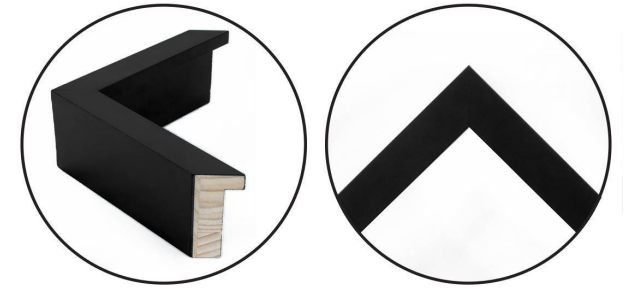

WENDOVER ART GROUP

ITEM NUMBER : **WVT2037**

TITLE : **On Par 1**

OUTWARD DIMENSION (W X H) : **13.5" x 13.5"**

FRAME (WIDTH X DEPTH) : **M0854SUB1
1" x 2.5"**

FRAME FINISH : **Standard Frame
Matte Black**

DESCRIPTION :

Golf Ball on a Tee, Mounted on Bottom Mat, Floated Top

Mat with Reverse Bevels, Framed in Shadowbox