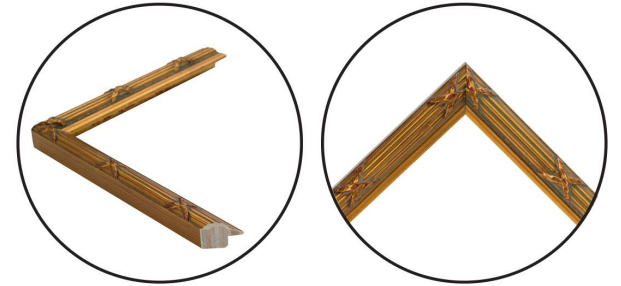

WENDOVER ART GROUP

ITEM NUMBER : **WLA2430**

TITLE : **Chinoiserie Fruit Vase 3**

OUTWARD DIMENSION (W X H) : **25" x 33"**

FRAME (WIDTH X DEPTH) : **M0897SUB2**
0.75" x 0.88"

FRAME FINISH : **Standard Frame**
Gold Leaf

DESCRIPTION :

Giclee on Watercolor Paper, Deckled on Mat