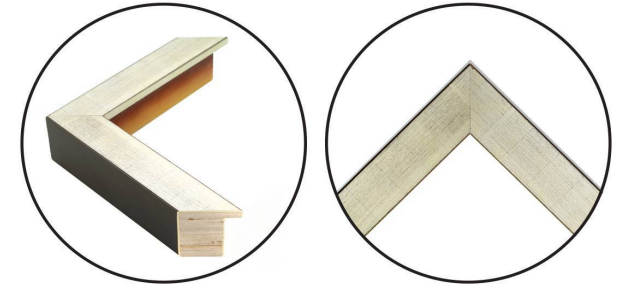

WENDOVER ART GROUP

ITEM NUMBER : 5952

TITLE : **Paper Flower**

OUTWARD DIMENSION (W X H) : **32" x 32"**

FRAME (WIDTH X DEPTH) : **M0801SUB1**
1.25" x 1.88"

FRAME FINISH : **Standard Frame**
Antique Silver Etched

DESCRIPTION :

Deckled on Mat