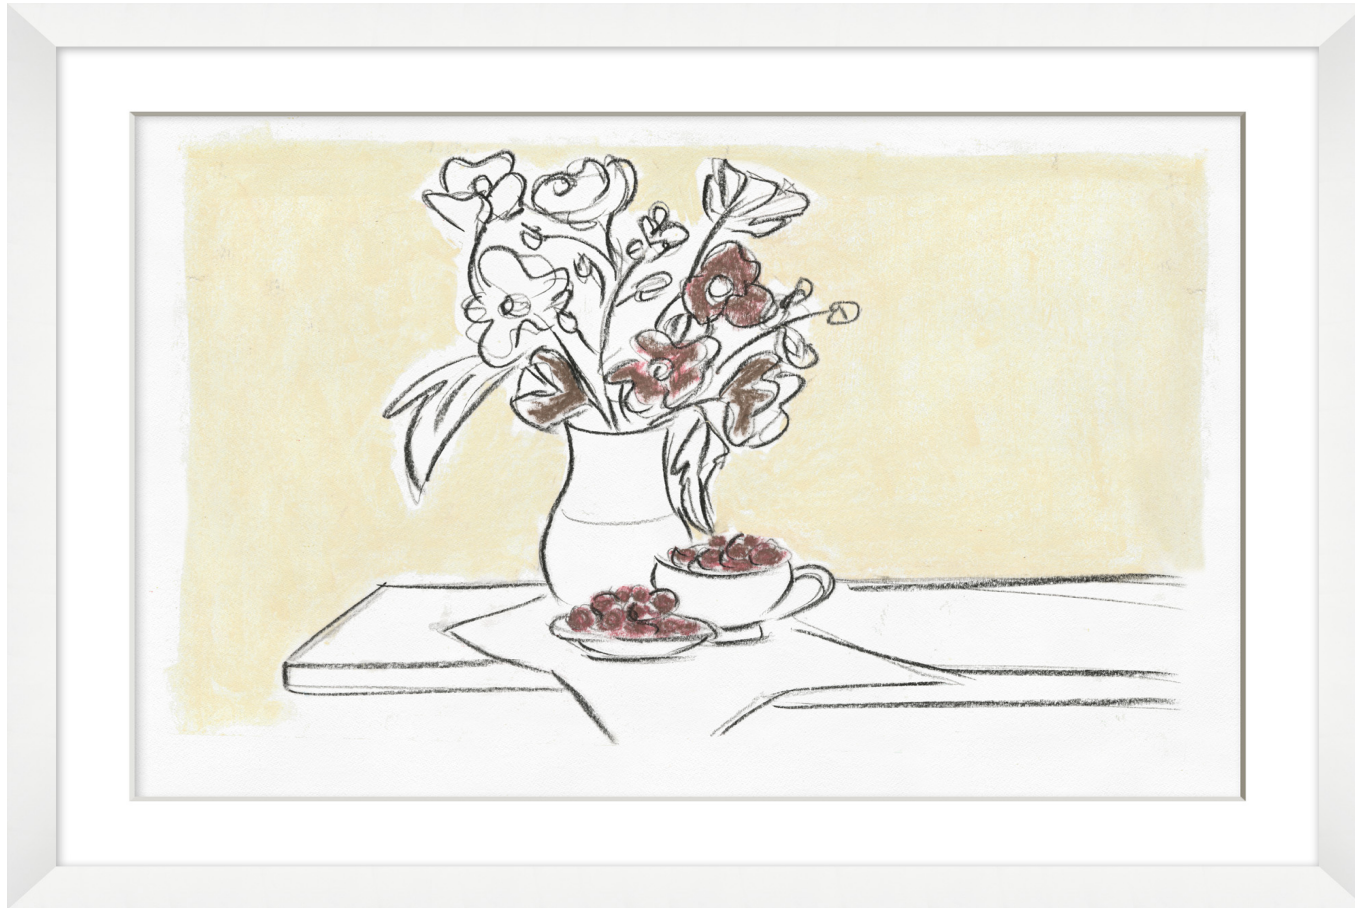

WENDOVER ART GROUP

ITEM NUMBER : **WSL1418**

TITLE : **Still Moment 2**

OUTWARD DIMENSION (W X H) : **32" x 24"**

FRAME (WIDTH X DEPTH) : M0956 | 1.13" x 1.75"

FRAME FINISH : **Standard Frame**

Matte White

DESCRIPTION :

Giclee on Matte Paper, Single Mat