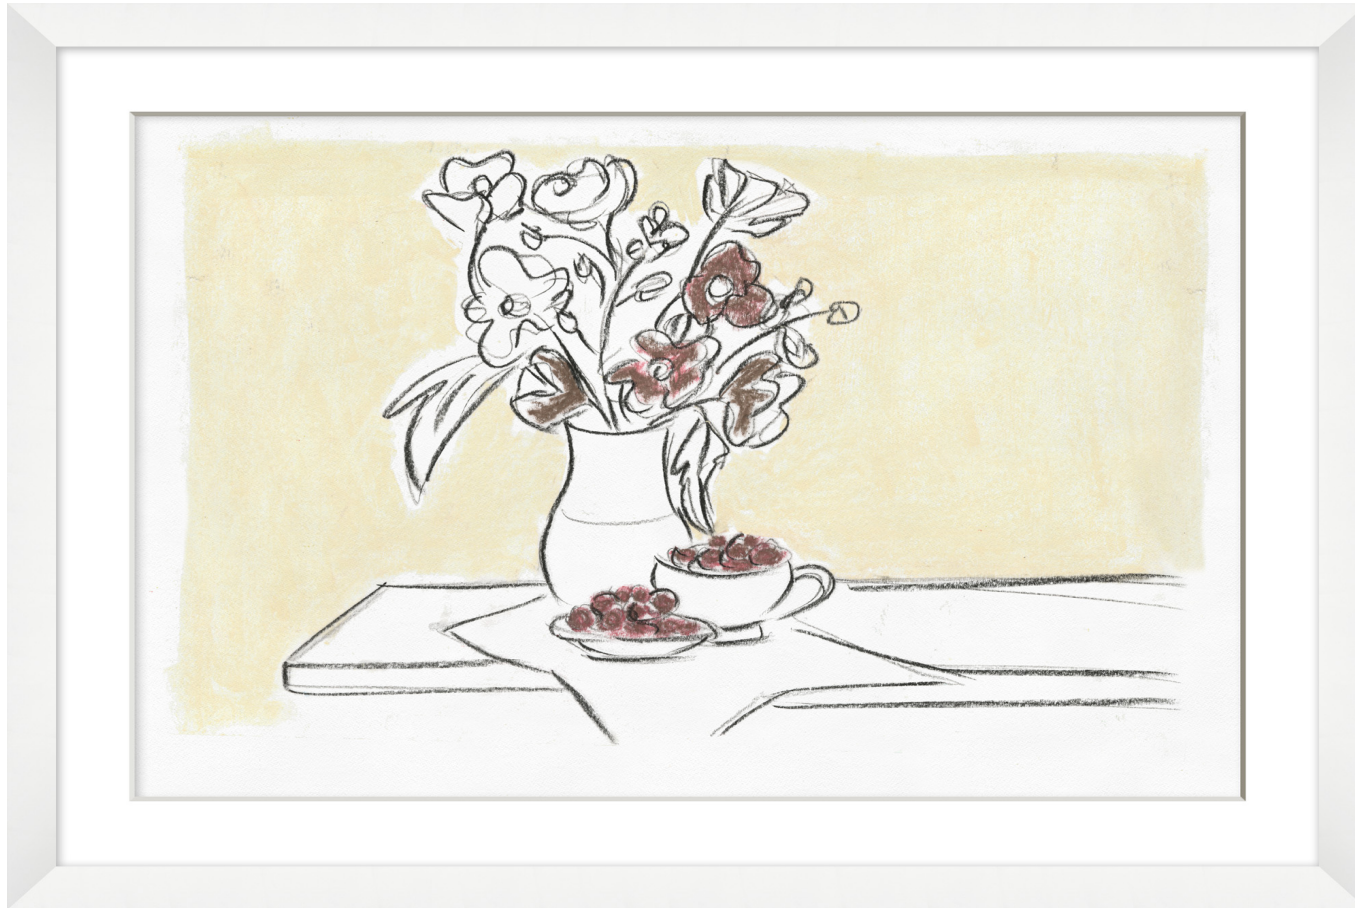

WENDOVER ART GROUP

ITEM NUMBER : **WSL1418**

TITLE : **Still Moment 2**

OUTWARD DIMENSION (W X H) : **32" x 24"**

FRAME (WIDTH X DEPTH) : **M0956**
1.13" x 1.75"

FRAME FINISH : **Standard Frame**
Matte White

DESCRIPTION :

Giclee on Matte Paper, Single Mat