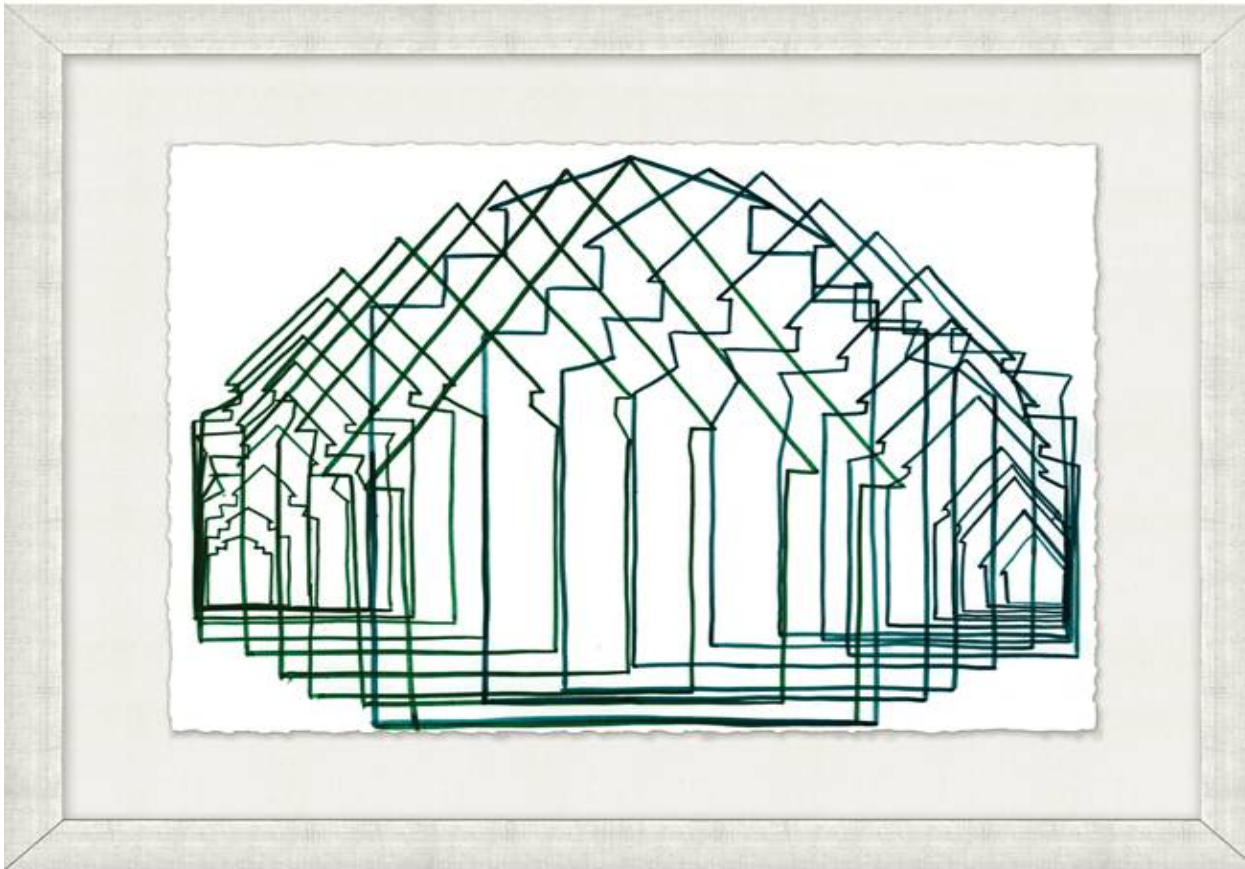

WENDOVER ART GROUP

ITEM NUMBER : **5984**

TITLE : **Computation Morph**

OUTWARD DIMENSION (W X H) : **21.5" x 17.5"**

FRAME (WIDTH X DEPTH) : **M0723
1" x 0.56"**

FRAME FINISH : **Standard Frame
Silver Etched**

DESCRIPTION :

Deckled on Mat