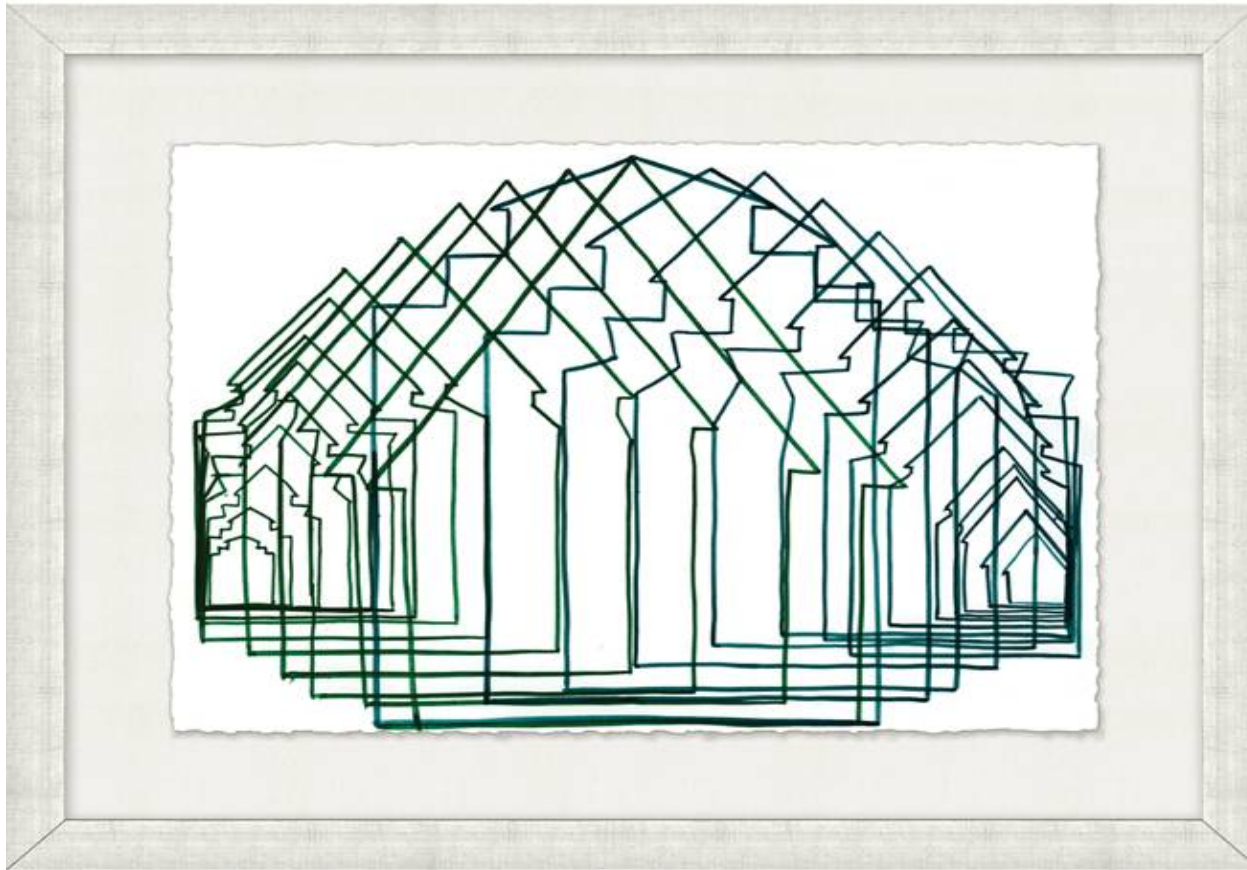

WENDOVER ART GROUP

ITEM NUMBER : **5984**

TITLE : **Computation Morph**

OUTWARD DIMENSION (W X H) : **21.5" x 17.5"**

FRAME (WIDTH X DEPTH) : M0723 | 1" x 0.56"

FRAME FINISH : **Standard Frame**

Silver Etched

DESCRIPTION :

Deckled on Mat