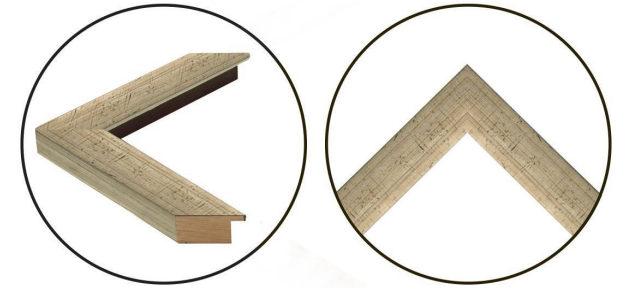

WENDOVER ART GROUP

ITEM NUMBER : **5680**

TITLE : **Abstract V**

OUTWARD DIMENSION (W X H) : **22" x 22"**

FRAME (WIDTH X DEPTH) : M0391 | 1.25" x 1"

FRAME FINISH : **Standard Frame**

Silver Leaf

DESCRIPTION :