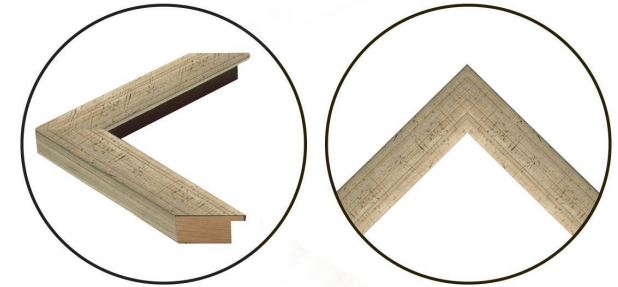

WENDOVER ART GROUP

ITEM NUMBER : **5981**

TITLE : **Diamond Leaf**

OUTWARD DIMENSION (W X H) : **26" x 26"**

FRAME (WIDTH X DEPTH) : **M0391
1.25" x 1"**

FRAME FINISH : **Standard Frame
Silver Leaf**

DESCRIPTION :

Deckled on Mat