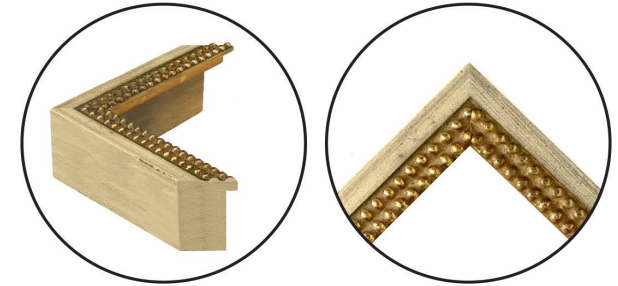

# WENDOVER ART GROUP

---

ITEM NUMBER : 29015

TITLE : **Cassels European Ferns 2**

OUTWARD DIMENSION (W X H) : **41" x 34"**

FRAME (WIDTH X DEPTH) : **M0274**  
**1.25" x 1.63"**

FRAME FINISH : **Standard Frame**

DESCRIPTION :

**Deckled on Mat**