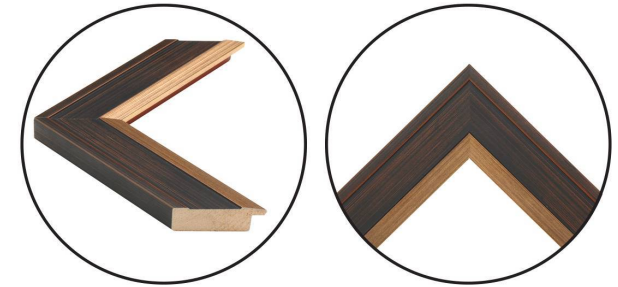

WENDOVER ART GROUP

ITEM NUMBER : **13686**

TITLE : **Wildebeest**

OUTWARD DIMENSION (W X H) : **33" x 25"**

FRAME (WIDTH X DEPTH) : **M0473**
1.75" x 0.88"

FRAME FINISH : **Standard Frame**
Espresso

DESCRIPTION :

Double Mats