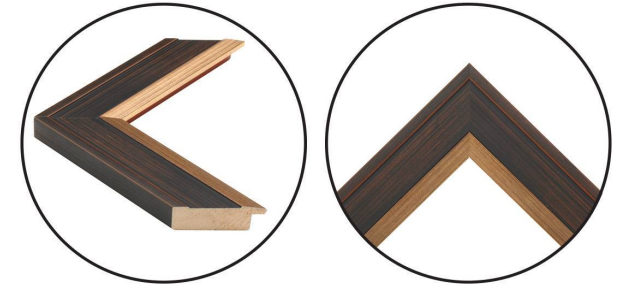

WENDOVER ART GROUP

ITEM NUMBER : **13686**

TITLE : **Wildebeest**

OUTWARD DIMENSION (W X H) : **33" x 25"**

FRAME (WIDTH X DEPTH) : M0473 | 1.75" x 0.88"

FRAME FINISH : Standard Frame

Espresso

DESCRIPTION :

Double Mats