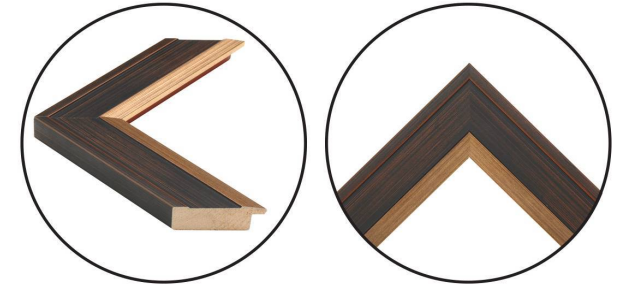

WENDOVER ART GROUP

ITEM NUMBER : **14292**

TITLE : **Bison 2**

OUTWARD DIMENSION (W X H) : **27" x 23"**

FRAME (WIDTH X DEPTH) : M0473 | 1.75" x 0.88"

FRAME FINISH : Standard Frame

Espresso

DESCRIPTION :

Double Mats