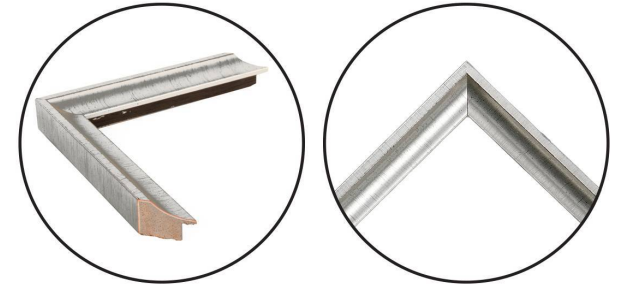

WENDOVER ART GROUP

ITEM NUMBER : **5729**

TITLE : **Six in Cadmium**

OUTWARD DIMENSION (W X H) : **20.5" x 26"**

FRAME (WIDTH X DEPTH) : M0724 | 1" x 0.93"

FRAME FINISH : Standard Frame

Silver Etched

DESCRIPTION :

Double Mats