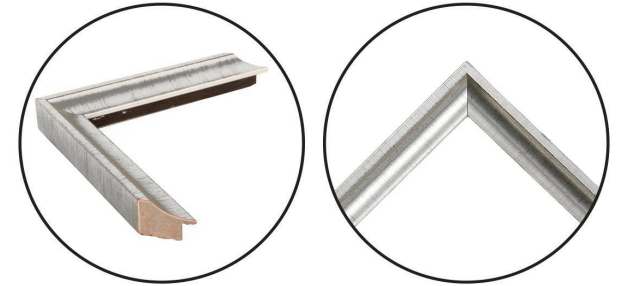

WENDOVER ART GROUP

ITEM NUMBER : **5729**

TITLE : **Six in Cadmium**

OUTWARD DIMENSION (W X H) : **20.5" x 26"**

FRAME (WIDTH X DEPTH) : **M0724
1" x 0.93"**

FRAME FINISH : **Standard Frame
Silver Etched**

DESCRIPTION :

Double Mats