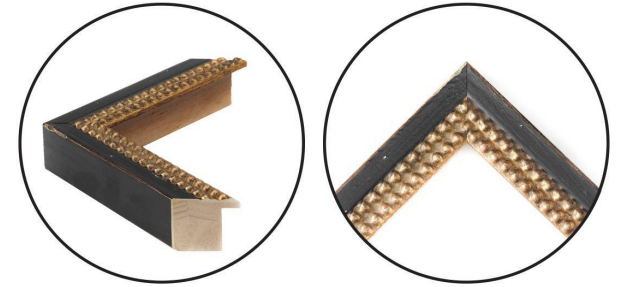

WENDOVER ART GROUP

ITEM NUMBER : 11354

TITLE : **Versailles Gardens 2**

OUTWARD DIMENSION (W X H) : **24" x 32"**

FRAME (WIDTH X DEPTH) : **M0273SUB1**
1.25" x 1.63"

FRAME FINISH : **Standard Frame**
Black with Gold Leaf

DESCRIPTION :

Straight Fit (No Mats)