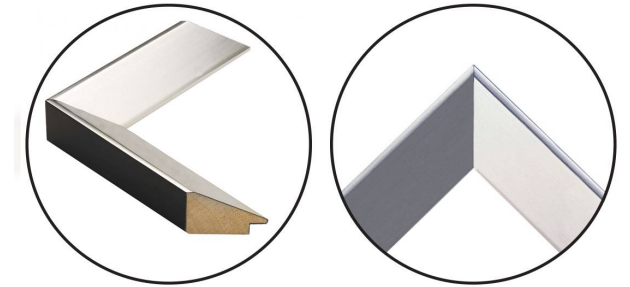

WENDOVER ART GROUP

ITEM NUMBER : **5747**

TITLE : **Afternoon Clouds 2**

OUTWARD DIMENSION (W X H) : **33" x 27"**

FRAME (WIDTH X DEPTH) : **M0393**

1.5" x 1.5"

FRAME FINISH : **Standard Frame
Stainless Silver**

DESCRIPTION :

Double Mats