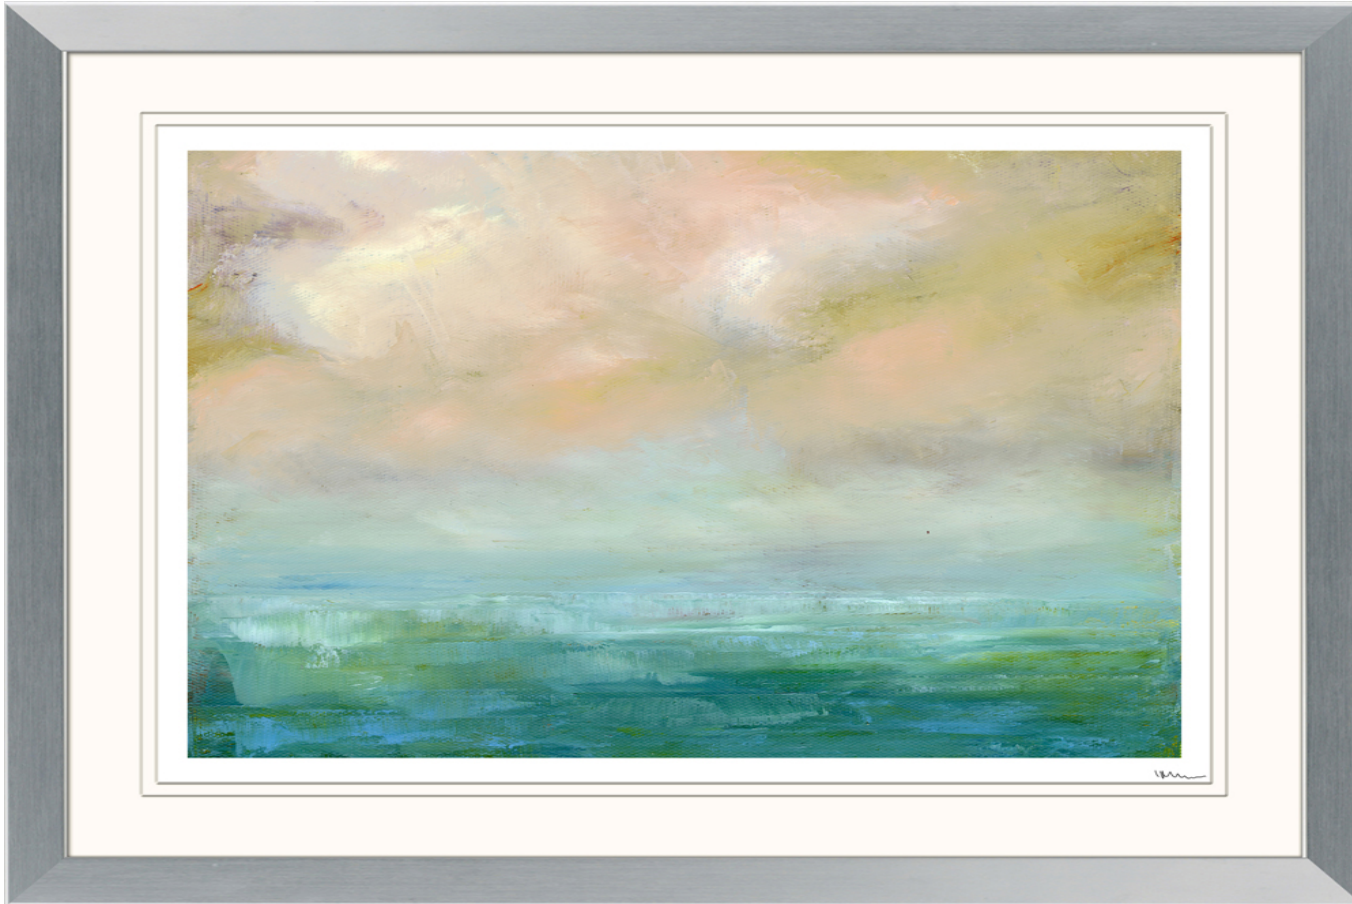

WENDOVER ART GROUP

ITEM NUMBER : **5747**

TITLE : **Afternoon Clouds 2**

OUTWARD DIMENSION (W X H) : **33" x 27"**

FRAME (WIDTH X DEPTH) : **M0393**
1.5" x 1.5"

FRAME FINISH : **Standard Frame**
Stainless Silver

DESCRIPTION :

Double Mats