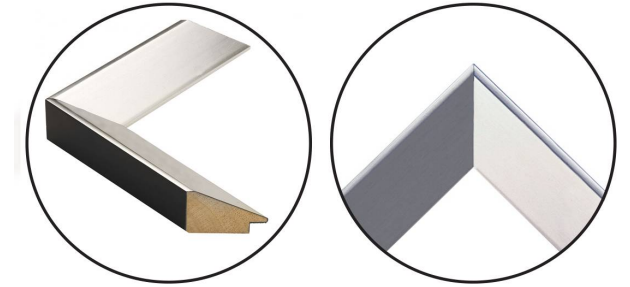

WENDOVER ART GROUP

ITEM NUMBER : **5747**

TITLE : **Afternoon Clouds 2**

OUTWARD DIMENSION (W X H) : **33" x 27"**

FRAME (WIDTH X DEPTH) : **M0393**
1.5" x 1.5"

FRAME FINISH : **Standard Frame**
Stainless Silver

DESCRIPTION :

Double Mats