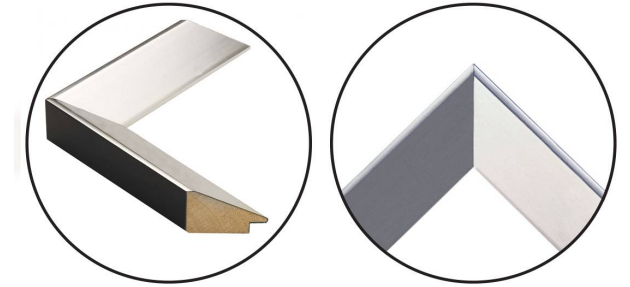

WENDOVER ART GROUP

ITEM NUMBER : **5747**

TITLE : **Afternoon Clouds 2**

OUTWARD DIMENSION (W X H) : **33" x 27"**

FRAME (WIDTH X DEPTH) : M0393 | 1.5" x 1.5"

FRAME FINISH : Standard Frame

Stainless Silver

DESCRIPTION :

Double Mats