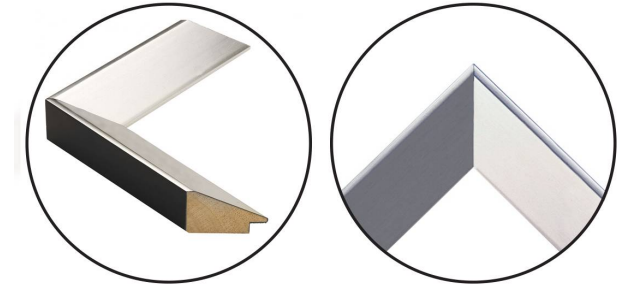

WENDOVER ART GROUP

ITEM NUMBER : **5749**

TITLE : **Afternoon Clouds 4**

OUTWARD DIMENSION (W X H) : **33" x 27"**

FRAME (WIDTH X DEPTH) : **M0393**
1.5" x 1.5"

FRAME FINISH : **Standard Frame**
Stainless Silver

DESCRIPTION :

Double Mats