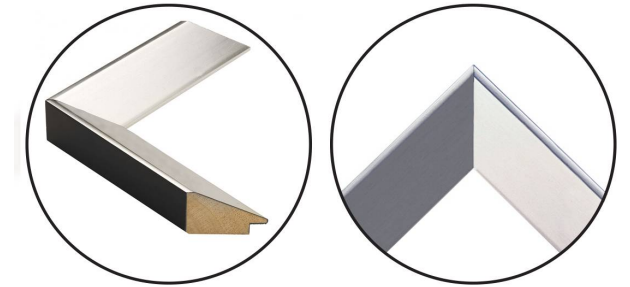

# WENDOVER ART GROUP

---

ITEM NUMBER : **5749**

TITLE : **Afternoon Clouds 4**

OUTWARD DIMENSION (W X H) : **33" x 27"**

FRAME (WIDTH X DEPTH) : M0393 | 1.5" x 1.5"

FRAME FINISH : Standard Frame

Stainless Silver

DESCRIPTION :

**Double Mats**