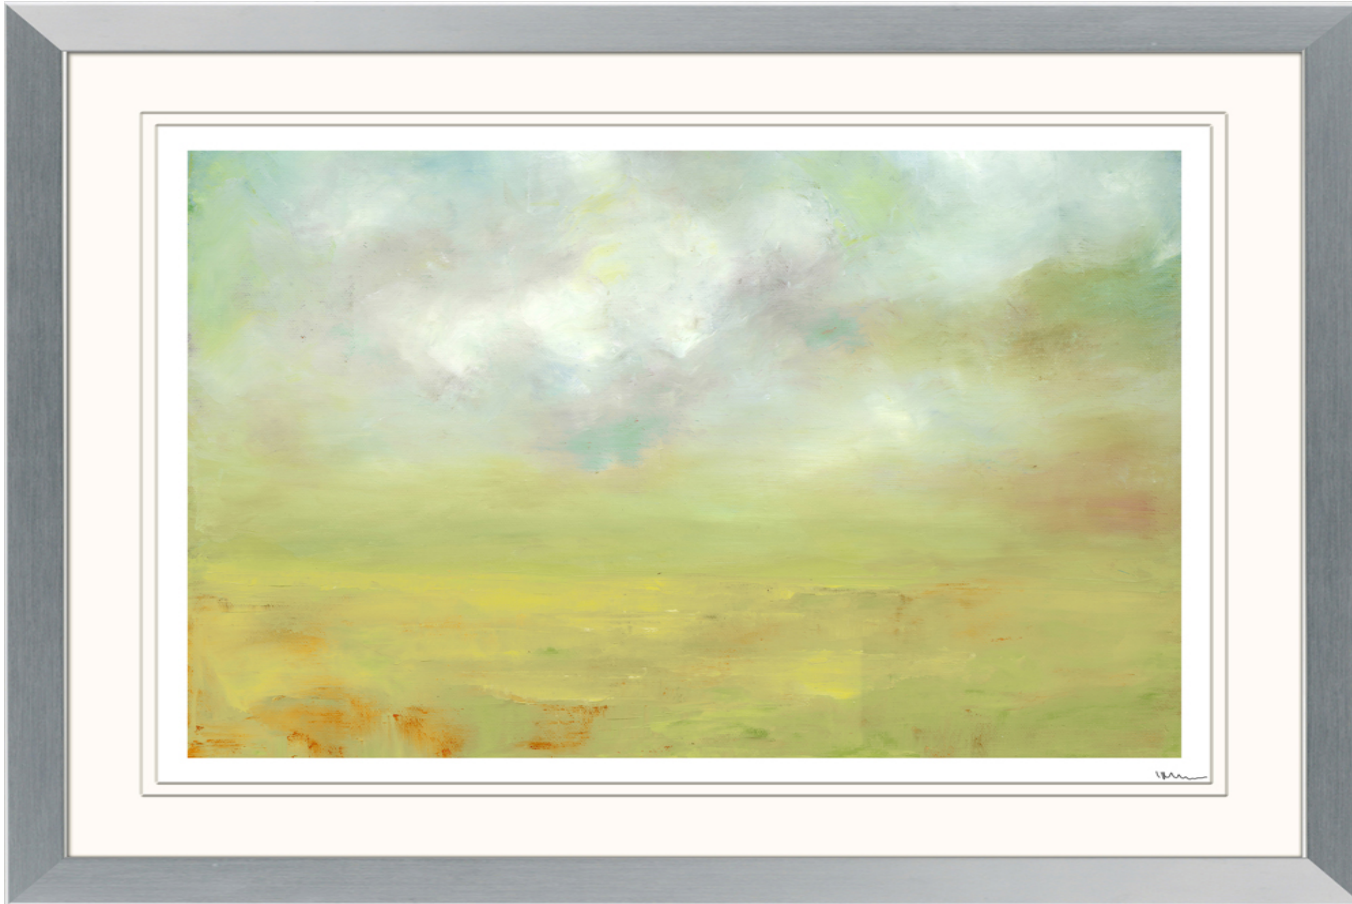

WENDOVER ART GROUP

ITEM NUMBER : **5749**

TITLE : **Afternoon Clouds 4**

OUTWARD DIMENSION (W X H) : **33" x 27"**

FRAME (WIDTH X DEPTH) : **M0393**
1.5" x 1.5"

FRAME FINISH : **Standard Frame**
Stainless Silver

DESCRIPTION :

Double Mats