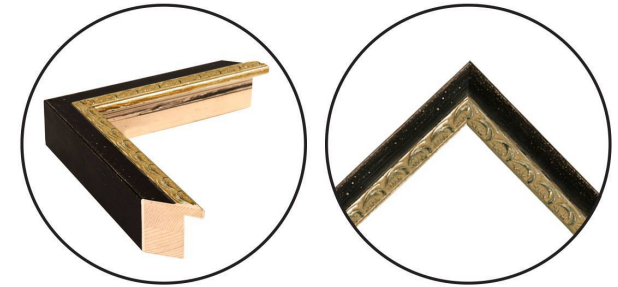

# WENDOVER ART GROUP

ITEM NUMBER : 24121

TITLE : **Vintage Alphabet 4**

OUTWARD DIMENSION (W X H) : **31.5" x 23"**

FRAME (WIDTH X DEPTH) : **M0730  
1" x 1.5"**

FRAME FINISH : **Standard Frame  
Distressed Black and Silver**

DESCRIPTION :

**Straight Fit (No Mats)**