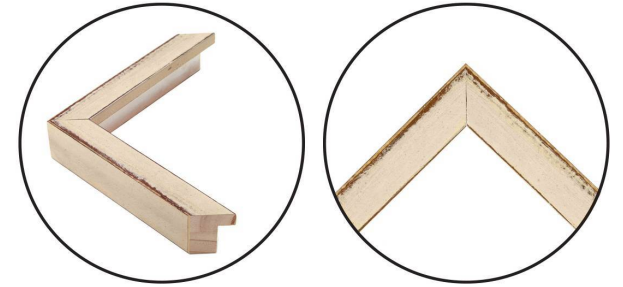

WENDOVER ART GROUP

ITEM NUMBER : **24123**

TITLE : **Katagami 2**

OUTWARD DIMENSION (W X H) : **23.25" x 31.25"**

FRAME (WIDTH X DEPTH) : **M0813SUB1
0.81" x 1.5"**

FRAME FINISH : **Standard Frame
Distressed Ivory**

DESCRIPTION :

Straight Fit (No Mats)