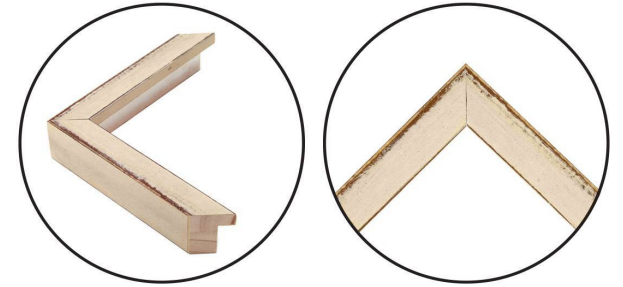

WENDOVER ART GROUP

ITEM NUMBER : **24123**

TITLE : **Katagami 2**

OUTWARD DIMENSION (W X H) : **23.25" x 31.25"**

FRAME (WIDTH X DEPTH) : M0813SUB1 | 0.81" x 1.5"

FRAME FINISH : Standard Frame

Distressed Ivory

DESCRIPTION :

Straight Fit (No Mats)