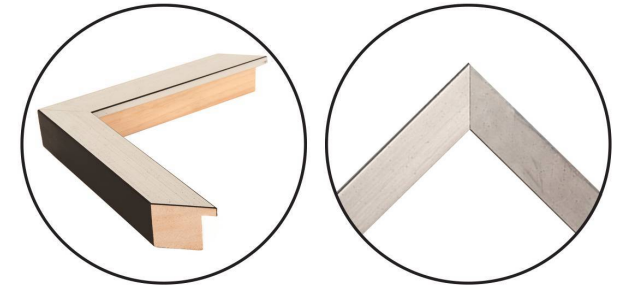

# WENDOVER ART GROUP

---

ITEM NUMBER : **WD22088**

TITLE : **Clock View II**

OUTWARD DIMENSION (W X H) : **28" x 28"**

FRAME (WIDTH X DEPTH) : M0748 | 1.13" x 1.25"

FRAME FINISH : **Standard Frame**

**Silver**

DESCRIPTION :

**Giclee on Matte Paper, Double Mats**