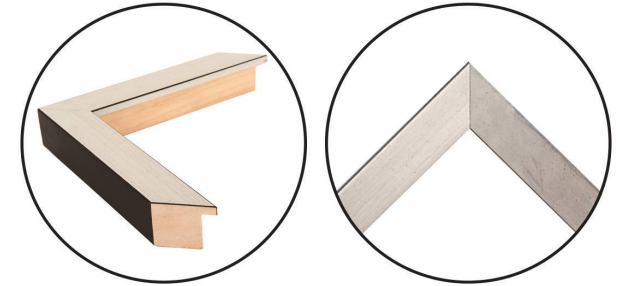

WENDOVER ART GROUP

ITEM NUMBER : **WD22089**

TITLE : **Clock View III**

OUTWARD DIMENSION (W X H) : **28" x 28"**

FRAME (WIDTH X DEPTH) : M0748 | 1.13" x 1.25"

FRAME FINISH : **Standard Frame**

Silver

DESCRIPTION :

Giclee on Matte Paper, Double Mats