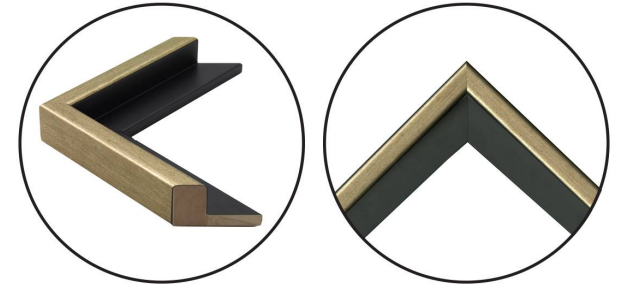

# WENDOVER ART GROUP

---

ITEM NUMBER : **WD22279**

TITLE : **Large Dunes Emerging**

OUTWARD DIMENSION (W X H) : **48" x 40"**

FRAME (WIDTH X DEPTH) : M0685 | 0.63" x 1.5"

FRAME FINISH : Floater Frame

Antique Silver

DESCRIPTION :

**Gallery Wrapped**