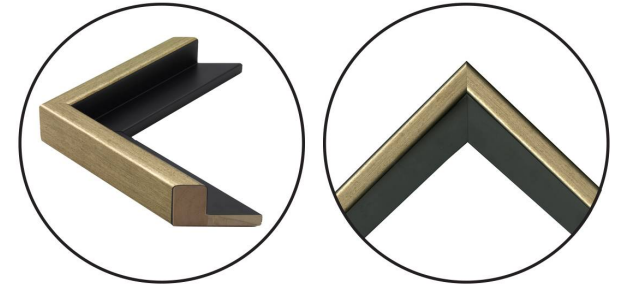

# WENDOVER ART GROUP

---

ITEM NUMBER : **WD22279**

TITLE : **Large Dunes Emerging**

OUTWARD DIMENSION (W X H) : **48" x 40"**

FRAME (WIDTH X DEPTH) : **M0685**  
**0.63" x 1.5"**

FRAME FINISH : **Floater Frame**  
**Antique Silver**

DESCRIPTION :

**Gallery Wrapped**