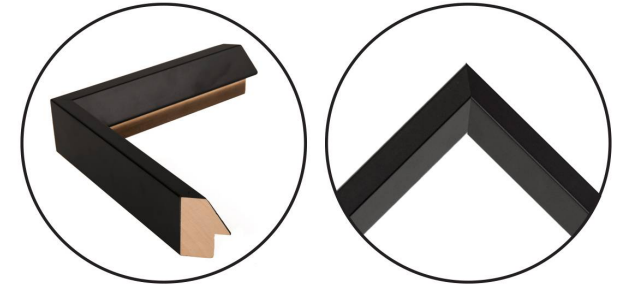

# WENDOVER ART GROUP

---

ITEM NUMBER : **WD22435**

TITLE : **Namib Desert I**

OUTWARD DIMENSION (W X H) : **31.63" x 23.63"**

FRAME (WIDTH X DEPTH) : **M0737  
0.88" x 1.63"**

FRAME FINISH : **Standard Frame  
Black**

DESCRIPTION :

**Double Mats**