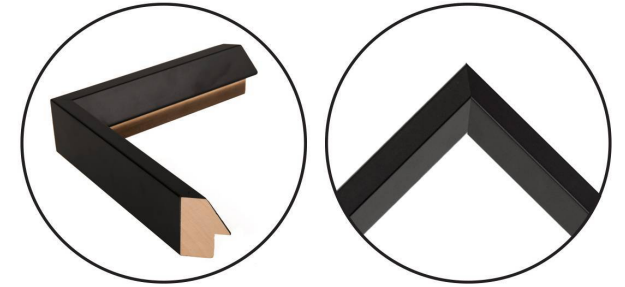

WENDOVER ART GROUP

ITEM NUMBER : **WD22435**

TITLE : **Namib Desert I**

OUTWARD DIMENSION (W X H) : **31.63" x 23.63"**

FRAME (WIDTH X DEPTH) : **M0737
0.88" x 1.63"**

FRAME FINISH : **Standard Frame
Black**

DESCRIPTION :

Double Mats