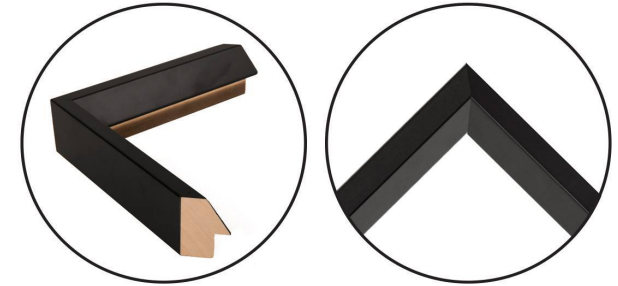

WENDOVER ART GROUP

ITEM NUMBER : **WD22435**

TITLE : **Namib Desert I**

OUTWARD DIMENSION (W X H) : **31.63" x 23.63"**

FRAME (WIDTH X DEPTH) : M0737 | 0.88" x 1.63"

FRAME FINISH : Standard Frame

Black

DESCRIPTION :

Double Mats